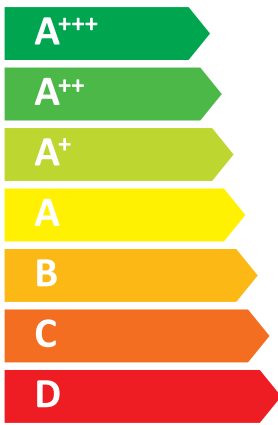

ENERG
енергия · ενεργεια

Panasonic

WH-WXG12ME8

55 °C

35 °C

A⁺⁺

A⁺⁺⁺

-- dB