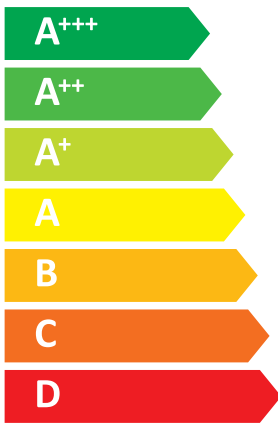

ENERG
енергия · ενεργεια

Panasonic

WH-WXG09ME8

55 °C

35 °C

A++

A+++

-- dB