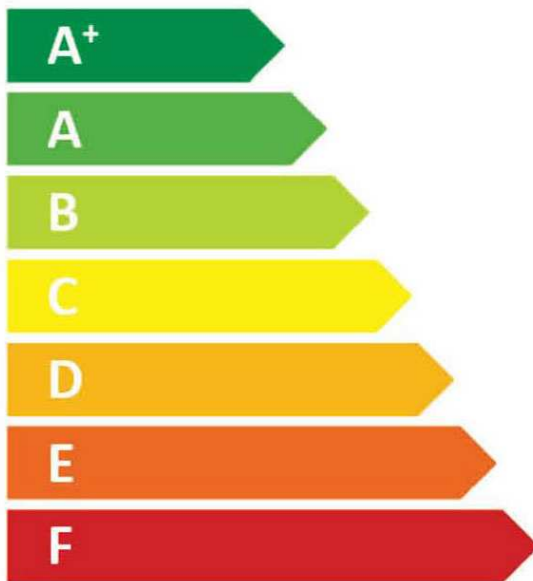

ENERG
енергия · ενεργεια

Panasonic

PAW-BTANKG260L

83W

252 L