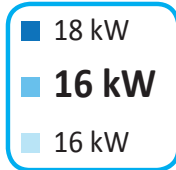

ENERG
енергия · ενεργεια

Y IJA
IE IA

Panasonic

WH-ADC16K9E8AN/WH-UXZ16KE8

A++

A

2019

811/2013