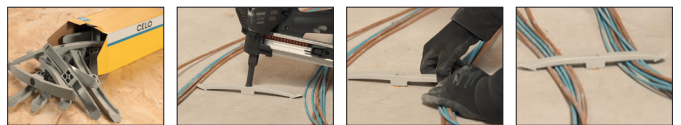

Kabelbügel

WSC & WDC

Vorteile

- Vielseitig einsetzbar
- Einfach Kabel unter die Flügel schieben
- Befestigung von mehreren Kabeln mit nur einem Befestigungspunkt möglich
- Kann auch mit einem Dübel Ø6 oder einem Nageldübel befestigt werden
- RoHS-konform
- Halogenfrei

Zulassungen und Zertifikate

Montage

WSC / WDC

Typ	Art.-Nr.	Länge L [mm]	Breite B [mm]	Höhe H [mm]	€/100 Stück	[Stück]	[Stück]
WSC	9WSC	128	20	17		100	900
WDC	9WDC	232	20	17		50	450

Kompatible Gasnagler finden Sie auf Seite 247