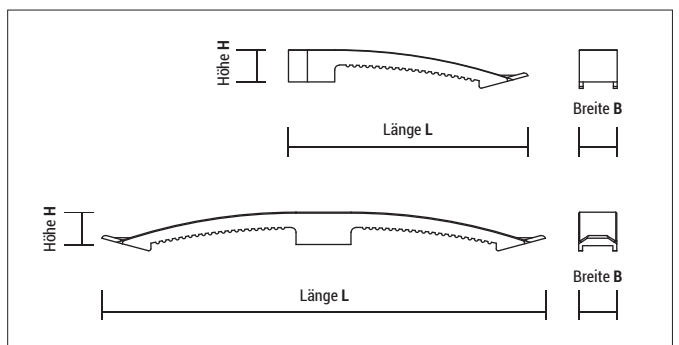

Kabelbügel

WSC & WDC

Vorteile

- Vielseitig einsetzbar
- Einfach Kabel unter die Flügel schieben
- Befestigung von mehreren Kabeln mit nur einem Befestigungspunkt möglich
- Kann auch mit einem Dübel Ø6 oder einem Nageldübel befestigt werden
- RoHS-konform
- Halogenfrei

Zulassungen und Zertifikate

Montage

WSC / WDC

Typ	Art.-Nr.	Länge L [mm]	Breite B [mm]	Höhe H [mm]	€/100 Stück	[Stück]	[Stück]
WSC	9WSC	128	20	17		100	900
WDC	9WDC	232	20	17		50	450

Kompatible Gasnagler finden Sie auf Seite 247