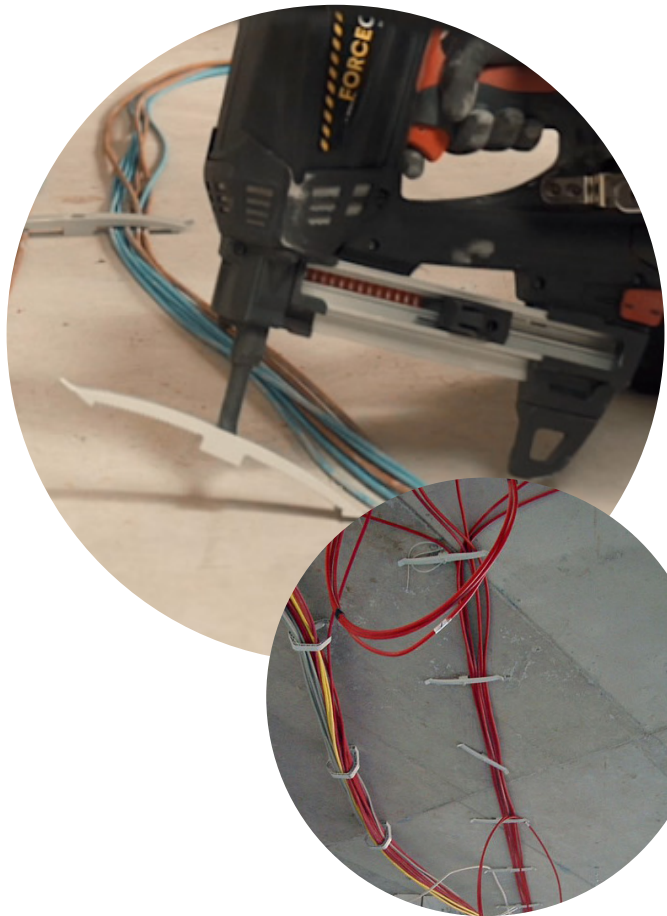

Kabelbügel

WSC & WDC

Vorteile

- Vielseitig einsetzbar
- Einfach Kabel unter die Flügel schieben
- Befestigung von mehreren Kabeln mit nur einem Befestigungspunkt möglich
- Kann auch mit einem Dübel Ø6 oder einem Nageldübel befestigt werden
- RoHS-konform
- Halogenfrei

Zulassungen und Zertifikate

Montage

WSC / WDC

Typ	Art.-Nr.	Länge L [mm]	Breite B [mm]	Höhe H [mm]	€/100 Stück	[Stück]	[Stück]
WSC	9WSC	128	20	17		100	900
WDC	9WDC	232	20	17		50	450

Kompatible Gasnagler finden Sie auf Seite 247