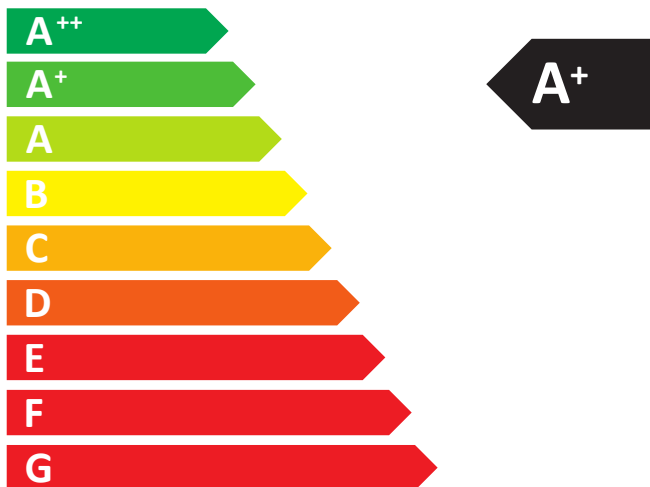

ENERG
енергия · ενεργεια

Buderus

Logaflame
HLG 217
7736602493

10,0
kW

ENERGIA • ЕНЕРГИЯ • ΕΝΕΡΓΕΙΑ • ENERGIJA • ENERGY • ENERGIE • ENERGI

2015/1186