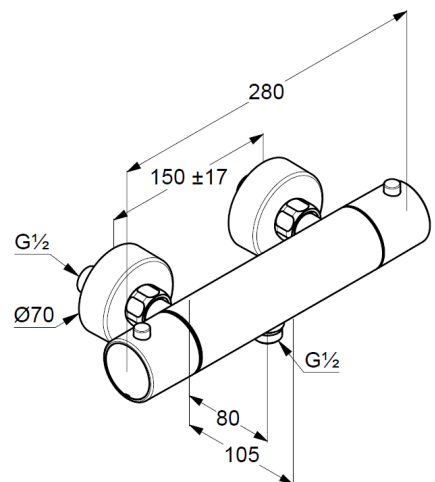

Technische Daten

KLUDI OBJEKTA
Thermostat-Brausearmatur
DN 15

Artikel- Nr.:
352000538

Oberfläche:
05 chrom

Artikeltext
Hersteller KLUDI GmbH & Co. KG
Typ: KLUDI OBJEKTA
Thermostat-Brausearmatur DN 15
Artikel- Nr.: 352000538
Thermostat-Brausearmatur
Wandmontage
Temperaturwählgriff mit Heißwassersperre 38°C
Absperrgriff mit 50% Wassermengenbegrenzung
eigensicher gegen Rückfließen
Brauseabgang G 1/2
Keramik Oberteil 180°
Durchflussmenge bei 3 bar = 22 l/ min.
S-Anschlüsse G 1/2 x G 3/4

Produktabbildung

Maßzeichnung

Durchflussdiagramm