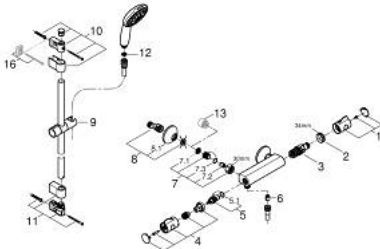

## 34 565 002 GROHTHERM 800 THERMOSTAT-BRAUSEBATTERIE, 1/2"

### ERSATZTEILE, November 2021 – jetzt

- 1: Temperaturwählgriff (Bestell-Nr. 47981000)
- 2: Befestigungsring (Bestell-Nr. 47743000)
- 3: Thermostat-Kompaktkartusche 1/2" (Bestell-Nr. 47439000)
- 4: Absperrgriff (Bestell-Nr. 47980000)
- 5: Keramik-Oberteil 1/2" (Bestell-Nr. 45346000)
- 5.1: O-Ring Ø18,2 x Ø1,7 (Bestell-Nr. 0392400M)
- 6: Rückflussverhinderer (Bestell-Nr. 08565000)
- 7: Rückflussverhinderer (Bestell-Nr. 47189000)
- 7.1: Schmutzfangsieb (Bestell-Nr. 0726400M)
- 7.2: Rückflussverhinderer (Bestell-Nr. 08565000)
- 7.3: O-Ring Ø17 x Ø2 (Bestell-Nr. 0305500M)
- 8: S-Anschluss (Bestell-Nr. 12075000)
- 8.1: Dichtung (Bestell-Nr. 0138600M)
- 8.2: Rosette (Bestell-Nr. 0221000M)
- 9: Gleitelement (Bestell-Nr. 48609000)
- 10: Brausestangenhalter (Bestell-Nr. 48607000)
- 11: Brausestangenhalter (Bestell-Nr. 48608000)
- 12: Sieb (Bestell-Nr. 0700200M)
- 13: Verlängerung 3/4", 20 mm (Bestell-Nr. 0713000M)\*
- 14: Spezialschlüssel (Bestell-Nr. 19377000)\*
- 15: Steckschlüssel (Bestell-Nr. 19332000)\*
- 16: Ausgleichsscheibe (Bestell-Nr. 48543001)\*
- 17: GROHE TurboStat Kartusche 1/2" (Bestell-Nr. 47175000)\*