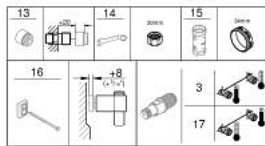

### ERSATZTEILE, November 2021 – jetzt

- 1: Temperaturwählgriff (Bestell-Nr. 47981000)
- 2: Befestigungsring (Bestell-Nr. 47743000)
- 3: Thermostat-Kompaktkartusche 1/2" (Bestell-Nr. 47439000)
- 4: Absperrgriff (Bestell-Nr. 47980000)
- 5: Keramik-Oberteil 1/2" (Bestell-Nr. 45346000)
- 5.1: O-Ring Ø18,2 x Ø1,7 (Bestell-Nr. 0392400M)
- 6: Rückflussverhinderer (Bestell-Nr. 08565000)
- 7: Rückflussverhinderer (Bestell-Nr. 47189000)
- 7.1: Schmutzfangsieb (Bestell-Nr. 0726400M)
- 7.2: Rückflussverhinderer (Bestell-Nr. 08565000)
- 7.3: O-Ring Ø17 x Ø2 (Bestell-Nr. 0305500M)
- 8: S-Anschluss (Bestell-Nr. 12075000)
- 8.1: Dichtung (Bestell-Nr. 0138600M)
- 8.2: Rosette (Bestell-Nr. 0221000M)
- 9: Gleitelement (Bestell-Nr. 48609000)
- 10: Brausestangenhalter (Bestell-Nr. 48607000)
- 11: Brausestangenhalter (Bestell-Nr. 48608000)
- 12: Sieb (Bestell-Nr. 0700200M)
- 13: Verlängerung 3/4", 20 mm (Bestell-Nr. 0713000M)\*
- 14: Spezialschlüssel (Bestell-Nr. 19377000)\*
- 15: Steckschlüssel (Bestell-Nr. 19332000)\*
- 16: Ausgleichsscheibe (Bestell-Nr. 48543001)\*
- 17: GROHE TurboStat Kartusche 1/2" (Bestell-Nr. 47175000)\*