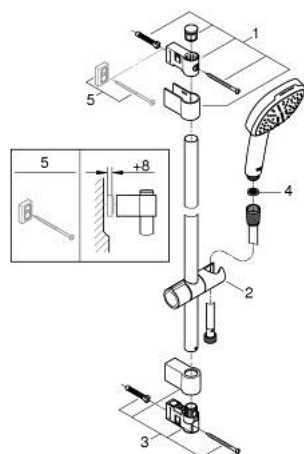

## 27 788 003 TEMPESTA CUBE 110 BRAUSESTANGENSET 2 STRAHLARTEN (RAIN, JET)

### ERSATZTEILE, April 2020 – jetzt

- 1: Brausestangenhalter (Bestell-Nr. 48607000)
  - 2: Gleitelement (Bestell-Nr. 48609000)
  - 3: Brausestangenhalter (Bestell-Nr. 48608000)
  - 4: Sieb (Bestell-Nr. 0700200M)
  - 5: Ausgleichsscheibe (Bestell-Nr. 48543001)\*
- \*Sonderzubehör