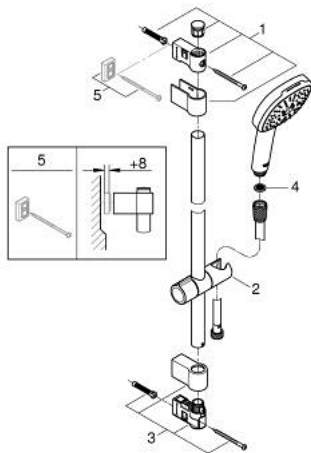

27 579 003 **TEMPESTA CUBE 110 BRAUSESTANGENSET 3 STRAHLARTEN (RAIN, JET, MASSAGE)**

ERSATZTEILE, November 2021 – jetzt

1: Brausestangenhalter (Bestell-Nr. 48607000)

2: Gleitelement (Bestell-Nr. 48609000)

3: Brausestangenhalter (Bestell-Nr. 48608000)

4: Sieb (Bestell-Nr. 0700200M)

5: Ausgleichsscheibe (Bestell-Nr. 48543001)*

*Sonderzubehör