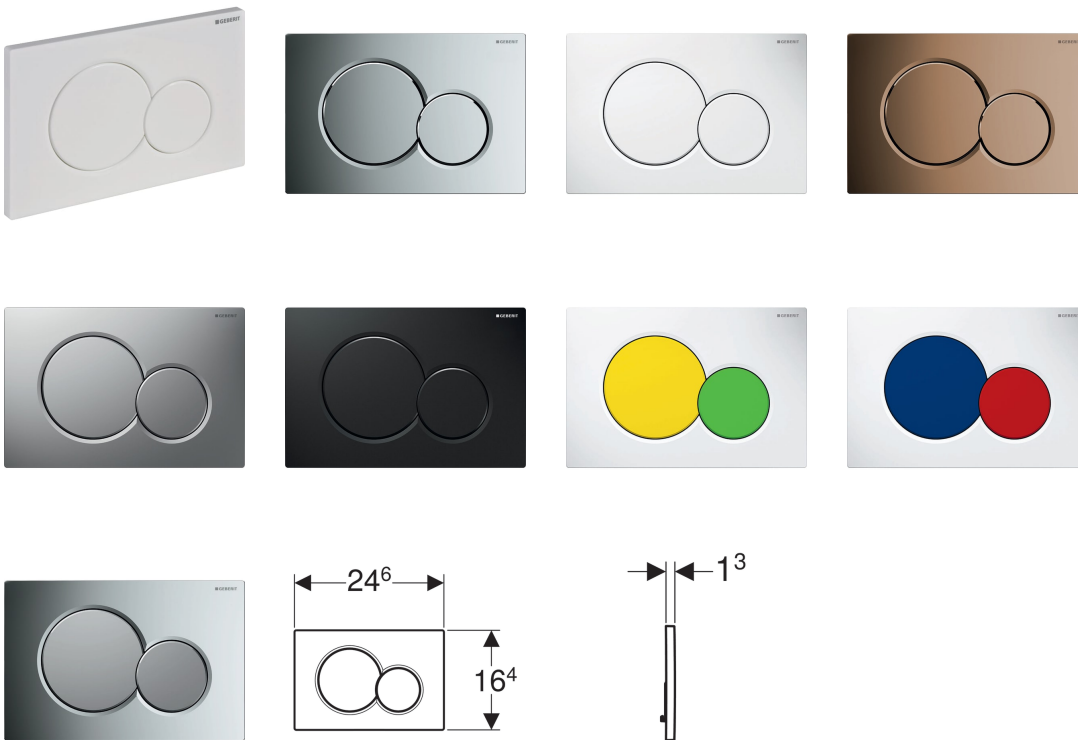

Geberit Betätigungsplatte Sigma01, für 2-Mengen-Spülung

Verwendungszwecke

- Zur Spülauslösung bei Geberit Sigma UP-Spülkästen

Eigenschaften

- Betätigung von vorne
- Drückerstangen schallgedämmt, werkzeuglose Schnelleinstellung

Technische Daten

Betätigungskraft | < 20 N

Lieferumfang

- Befestigungsrahmen
- 2 Distanzbolzen
- 2 Drückerstangen

Art.-Nr.	Oberfläche / Farbe	Werkstoff	VE1	VE2	VE3	VE4
115.770.11.5	weiß-alpin	Kunststoff	1 St.	10 St.	180 St.	360 St.
115.770.21.5	hochglanz-verchromt	Kunststoff	1 St.	10 St.	180 St.	360 St.
115.770.46.5	mattverchromt	Kunststoff	1 St.	10 St.	180 St.	360 St.
115.770.DT.5	edelmessing galvanisiert	Kunststoff	1 St.	10 St.		
115.770.DW.5	tiefschwarz RAL 9005	Kunststoff	1 St.	10 St.		
115.770.KA.5	Platte: hochglanz-verchromt Tasten: mattverchromt	Kunststoff	1 St.	10 St.		
115.770.LA.5	Platte: weiß Taste Vollmenge: gelb Taste Teilmenge: grün	Kunststoff	1 St.			
115.770.LB.5	Platte: weiß Taste Vollmenge: blau Taste Teilmenge: rot	Kunststoff	1 St.			

Zubehör

- Einschub für Geberit DuoFresh Stick, für Sigma UP-Spülkasten 12 cm
- Geberit Verlängerungsset für Sigma, Omega und Kappa UP-Spülkästen

-
- Nicht geeignet für Geberit UP-Spülkästen bis Ende 2001, Geberit UP-Spülkästen DuofixPur, KombifixPur, Kappa, Delta, Omega