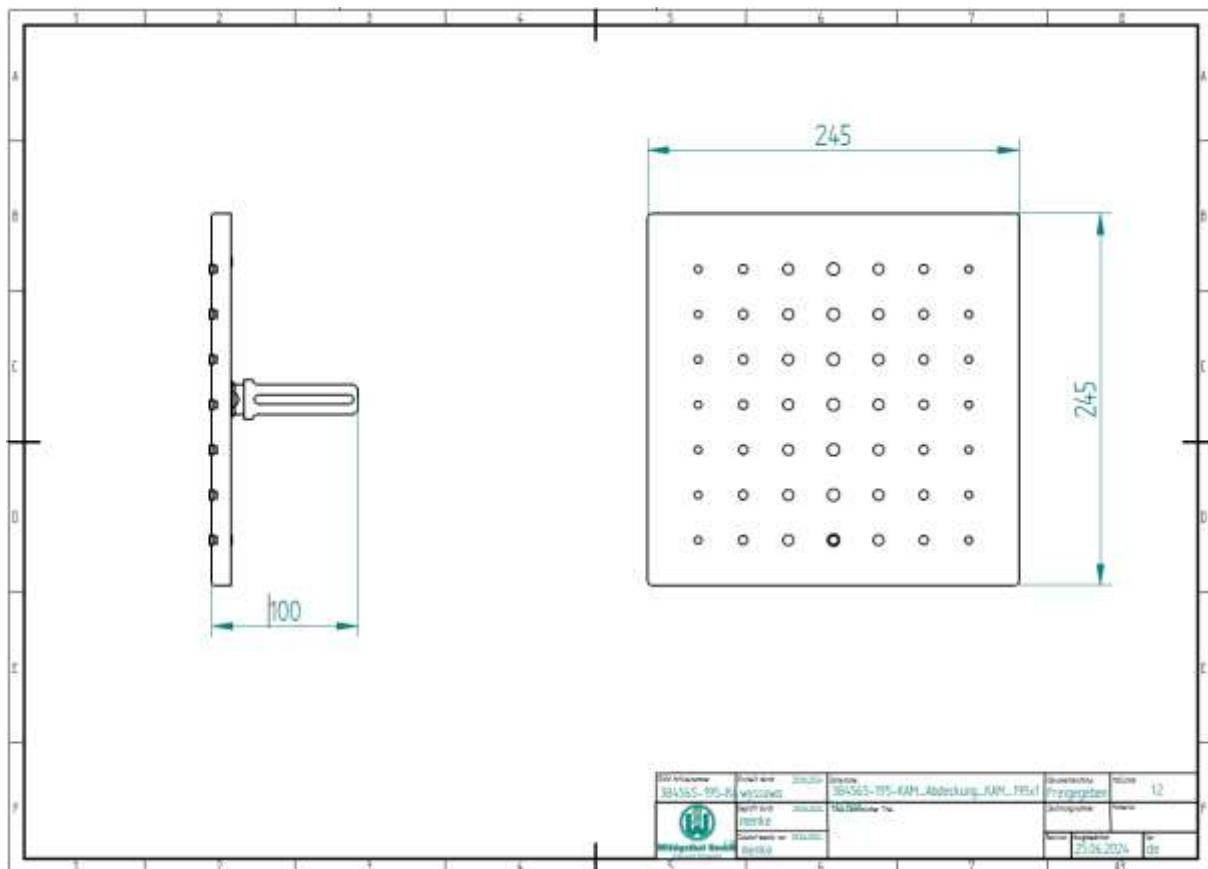

**Fabrikat:**  
Wittigsthal

**Typ:**  
Revisionsabdeckung KAM-B220xH220 - Kunststoff

**Bestell-Nr.:**  
4251795201486

- für Messstation Sanitär Mini mit Schrankmaß B220 x H220 mm
- Limodor-Abdeckung aus weißem Kunststoff
- mit Magnethalterung und Verrutschsicherung
- geeignet zur Funkabfrage
- Abdeckung ohne UP-Schrank
- rahmenlos

Kasten: ohne

Abdeckung: Breite 245 mm  
Höhe 245 mm