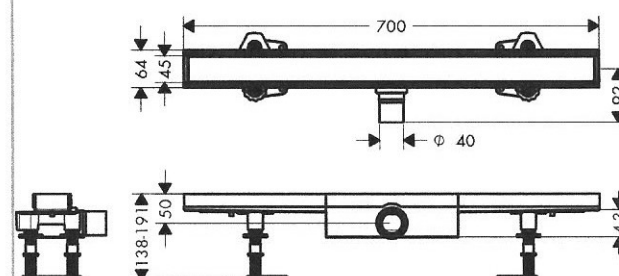

RainDrain Compact

Caniveau de douche linéaire 700 avec hauteur d'encastrement 43 mm à carreler

Finition: p.a. Numéro d'article: 56165000

Description

Caractéristiques

- comprenant: grille à carreler, set d'installation, siphon, outil lève-grille, membrane d'étanchéité pré-montée
- matériau de la grille: Acier inoxydable 304 (1.4301)
- membrane d'étanchéité pré-montée
- joint d'étanchéité 30 mm
- diamètre du raccord: DN40
- orientation de l'évacuation: horizontal
- surface facile d'entretien
- set d'installation à hauteur réglable
- jusqu'à 27 l/min capacité d'évacuation
- domaine d'emploi: rénovation, construction neuve
- épaisseur des carreaux: jusqu'à 18 mm
- économiseur d'eau amovible
- siphon facile d'entretien
- l'outil lève-grille permet de retirer aisément le set de finition
- type de joint anti-odeurs: variable
- hauteur minimum d'installation à partir de 43 mm
- matériau du siphon: ABS
- type de fixation: installation autonome, encastrée dans le sol
- profondeur d'encastrement des carreaux : 12 mm
- convient pour l'évacuation principale

Détails de l'article

EAN

4059625430002

Technologie

Photo du produit

Plan géométral

RainDrain Compact**Caniveau de douche linéaire 700 avec hauteur d'encastrement 43 mm à carreler**

Finition: p.a. Numéro d'article: 56165000

**Vue éclatée**

Année de construction: >01/23

RainDrain Compact**Caniveau de douche linéaire 700 avec hauteur d'encastrement 43 mm à carreler**Finition: **p.a.** Numéro d'article: **56165000****Liste des pièces détachées**