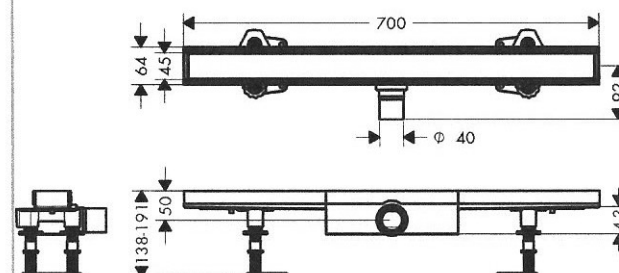

RainDrain Compact

Caniveau de douche linéaire 700 avec hauteur d'encastrement 43 mm à carreler

Finition: p.a. Numéro d'article: 56165000

Description

Caractéristiques

- comprenant: grille à carreler, set d'installation, siphon, outil lève-grille, membrane d'étanchéité pré-montée
- matériau de la grille: Acier inoxydable 304 (1.4301)
- membrane d'étanchéité pré-montée
- joint d'étanchéité 30 mm
- diamètre du raccord: DN40
- orientation de l'évacuation: horizontal
- surface facile d'entretien
- set d'installation à hauteur réglable
- jusqu'à 27 l/min capacité d'évacuation
- domaine d'emploi: rénovation, construction neuve
- épaisseur des carreaux: jusqu'à 18 mm
- économiseur d'eau amovible
- siphon facile d'entretien
- l'outil lève-grille permet de retirer aisément le set de finition
- type de joint anti-odeurs: variable
- hauteur minimum d'installation à partir de 43 mm
- matériau du siphon: ABS
- type de fixation: installation autonome, encastrée dans le sol
- profondeur d'encastrement des carreaux : 12 mm
- convient pour l'évacuation principale

Détails de l'article

EAN

4059625430002

Technologie

Photo du produit

Plan géométral

RainDrain Compact

Caniveau de douche linéaire 700 avec hauteur d'encastrement 43 mm à carreler

Finition: **p.a.** Numéro d'article: **56165000**

Vue éclatée

Année de construction: **>01/23**

RainDrain Compact**Caniveau de douche linéaire 700 avec hauteur d'encastrement 43 mm à carreler**Finition: **p.a.** Numéro d'article: **56165000****Liste des pièces détachées**