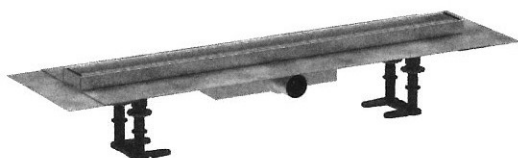

RainDrain Compact

Caniveau de douche linéaire 700 avec hauteur d'encastrement 43 mm à carreler

Finition: p.a. Numéro d'article: 56165000

Description

Caractéristiques

- comprenant: grille à carreler, set d'installation, siphon, outil lève-grille, membrane d'étanchéité pré-montée
- matériau de la grille: Acier inoxydable 304 (1.4301)
- membrane d'étanchéité pré-montée
- joint d'étanchéité 30 mm
- diamètre du raccord: DN40
- orientation de l'évacuation: horizontal
- surface facile d'entretien
- set d'installation à hauteur réglable
- jusqu'à 27 l/min capacité d'évacuation
- domaine d'emploi: rénovation, construction neuve
- épaisseur des carreaux: jusqu'à 18 mm
- économiseur d'eau amovible
- siphon facile d'entretien
- l'outil lève-grille permet de retirer aisément le set de finition
- type de joint anti-odeurs: variable
- hauteur minimum d'installation à partir de 43 mm
- matériau du siphon: ABS
- type de fixation: installation autonome, encastrée dans le sol
- profondeur d'encastrement des carreaux : 12 mm
- convient pour l'évacuation principale

Détails de l'article

EAN

4059625430002

Technologie

Photo du produit

Plan géométral

RainDrain Compact

Caniveau de douche linéaire 700 avec hauteur d'encastrement 43 mm à carreler

Finition: **p.a.** Numéro d'article: **56165000**

Vue éclatée

Année de construction: **>01/23**

RainDrain Compact**Caniveau de douche linéaire 700 avec hauteur d'encastrement 43 mm à carreler**Finition: **p.a.** Numéro d'article: **56165000****Liste des pièces détachées**