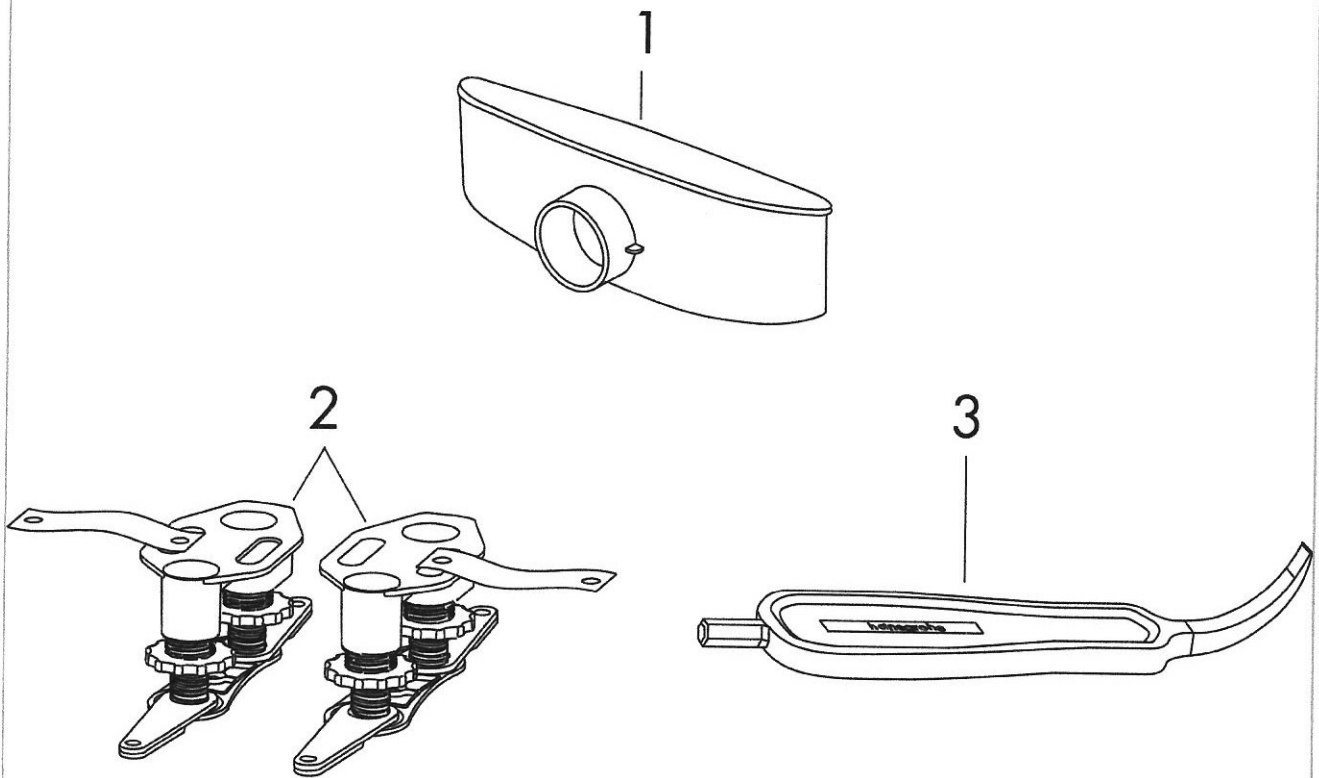

RainDrain Compact

Caniveau de douche linéaire 700 avec hauteur d'encastrement 43 mm à carreler

Finition: p.a. Numéro d'article: 56165000

Description

Caractéristiques

- comprenant: grille à carreler, set d'installation, siphon, outil lève-grille, membrane d'étanchéité pré-montée
- matériau de la grille: Acier inoxydable 304 (1.4301)
- membrane d'étanchéité pré-montée
- joint d'étanchéité 30 mm
- diamètre du raccord: DN40
- orientation de l'évacuation: horizontal
- surface facile d'entretien
- set d'installation à hauteur réglable
- jusqu'à 27 l/min capacité d'évacuation
- domaine d'emploi: rénovation, construction neuve
- épaisseur des carreaux: jusqu'à 18 mm
- économiseur d'eau amovible
- siphon facile d'entretien
- l'outil lève-grille permet de retirer aisément le set de finition
- type de joint anti-odeurs: variable
- hauteur minimum d'installation à partir de 43 mm
- matériau du siphon: ABS
- type de fixation: installation autonome, encastrée dans le sol
- profondeur d'encastrement des carreaux : 12 mm
- convient pour l'évacuation principale

Détails de l'article

EAN

4059625430002

Technologie

Photo du produit

Plan géométral

RainDrain Compact

Caniveau de douche linéaire 700 avec hauteur d'encastrement 43 mm à carreler

Finition: **p.a.** Numéro d'article: **56165000**

Vue éclatée

Année de construction: **>01/23**

RainDrain Compact**Caniveau de douche linéaire 700 avec hauteur d'encastrement 43 mm à carreler**Finition: **p.a.** Numéro d'article: **56165000****Liste des pièces détachées**

Année de construction: >01/23

Pos.	Description	Numéro d'article	GP	UE
1	siphon cpl.	94755000	-	1
2	kit de montage	94331000	-	1
3	clé	94327000	-	1