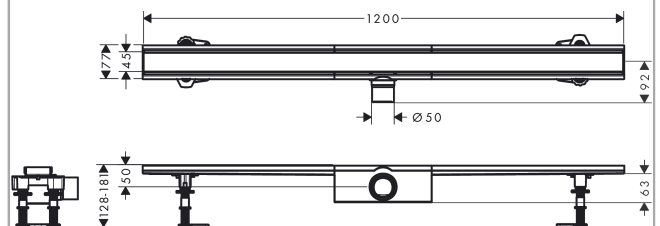

RainDrain Compact
Komplettset Duschrinne 1200 für Standardinstallation
 Oberfläche: **Edelstahl gebürstet** Artikelnummer: **56184800**

Beschreibung

Merkmale

- besteht aus: Fertigset Duschrinne, Installationsset, Siphon, Abdeckungsheber, werkseitig vormontiertem Dichtvlies
- vormontierte Dichtmembran
- Sperrwasserhöhe: 30 mm, 50 mm
- Nenndurchmesser Anschluss: DN50
- Richtung Auslass: waagrecht
- einfach zu reinigende Oberfläche
- höhenverstellbares Installationsset
- bis zu 37 l/min Ablaufleistung
- Anwendungsbereich: Sanierung, Neubau
- Fliesenstärke: bis 18 mm
- geeignet für jede Fliesenart und Fliesenstärke
- herausnehmbarer Geruchsverschluss
- leicht zu reinigender Siphon
- Abdeckungsheber ermöglicht einfaches Herausnehmen des Fertigsets
- Typ des Geruchsverschlusses: flüssig
- Höhe Grundkörper: 50 mm
- Material Siphon: ABS
- Montageart: frei im Raum
- Werkstoffgüte Abdeckung: Edelstahl V2A (1.4301)
- geeignet für Primärentwässerung

Technologie

Produktabbildung

Maßzeichnung

RainDrain Compact
Komplettset Duschrinne 1200 für Standardinstallation
 Oberfläche: **Edelstahl gebürstet** Artikelnummer: **56184800**

Explosionszeichnung

Baujahr: >01/23

RainDrain Compact
Komplettset Duschrinne 1200 für Standardinstallation
 Oberfläche: **Edelstahl gebürstet** Artikelnummer: **56184800**

Ersatzteilliste

Baujahr: >01/23

Pos.	Beschreibung	Artikelnummer	PG	VE
1	Sifon kpl.	94754000	0	1
2	Montagesatz	94331000	10	1
3	Serviceschlüssel	94327000	7	1