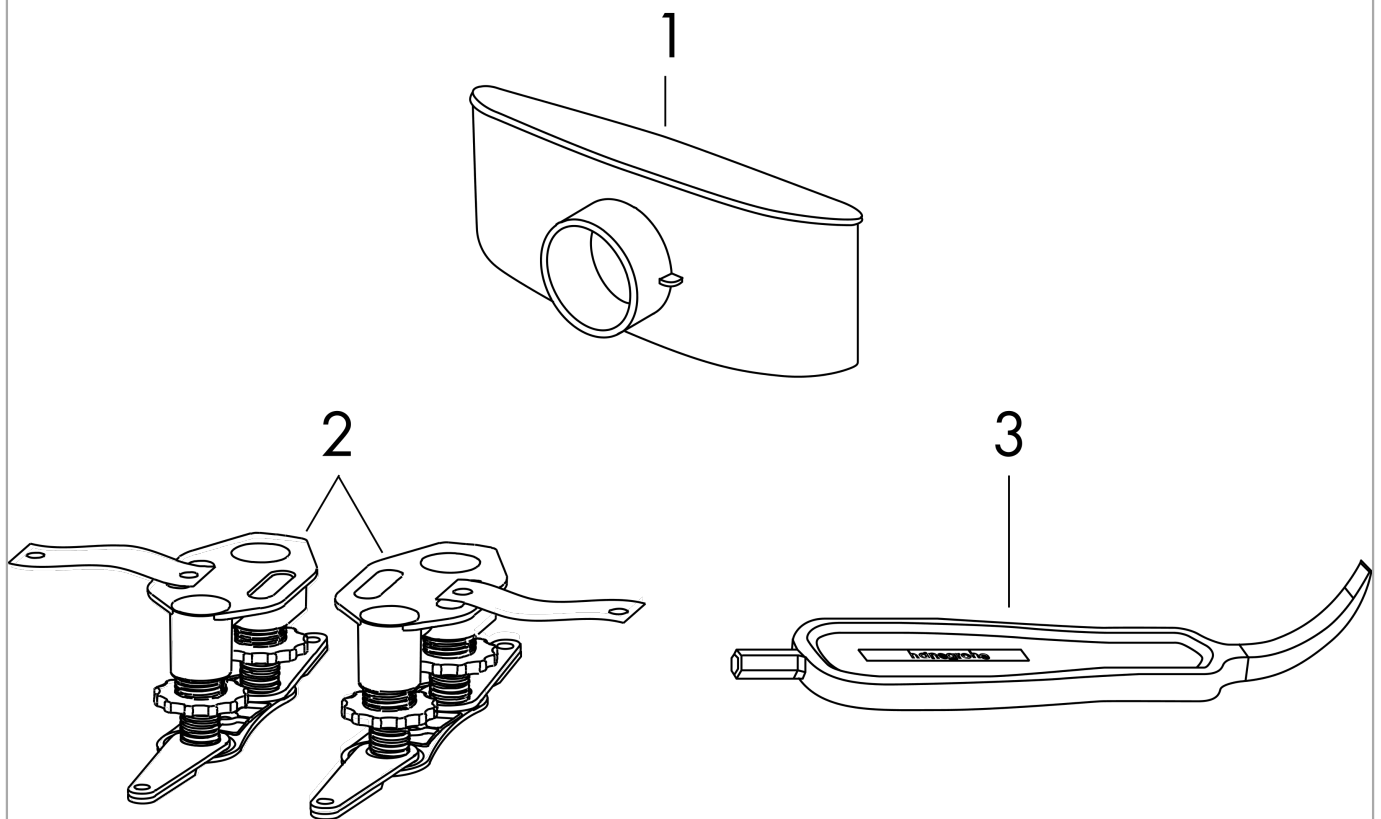

RainDrain Compact
Komplettset Duschrinne 1200 für Standardinstallation
 Oberfläche: **Edelstahl gebürstet** Artikelnummer: **56184800**

Beschreibung

Merkmale

- besteht aus: Fertigset Duschrinne, Installationsset, Siphon, Abdeckungsheber, werkseitig vormontiertem Dichtvlies
- vormontierte Dichtmembran
- Sperrwasserhöhe: 30 mm, 50 mm
- Nenndurchmesser Anschluss: DN50
- Richtung Auslass: waagrecht
- einfach zu reinigende Oberfläche
- höhenverstellbares Installationsset
- bis zu 37 l/min Ablaufleistung
- Anwendungsbereich: Sanierung, Neubau
- Fliesenstärke: bis 18 mm
- geeignet für jede Fliesenart und Fliesenstärke
- herausnehmbarer Geruchsverschluss
- leicht zu reinigender Siphon
- Abdeckungsheber ermöglicht einfaches Herausnehmen des Fertigsets
- Typ des Geruchsverschlusses: flüssig
- Höhe Grundkörper: 50 mm
- Material Siphon: ABS
- Montageart: frei im Raum
- Werkstoffgüte Abdeckung: Edelstahl V2A (1.4301)
- geeignet für Primärentwässerung

Technologie

Produktabbildung

Maßzeichnung

RainDrain Compact
Komplettset Duschrinne 1200 für Standardinstallation
 Oberfläche: **Edelstahl gebürstet** Artikelnummer: **56184800**

Explosionszeichnung

Baujahr: >01/23

RainDrain Compact
Komplettset Duschrinne 1200 für Standardinstallation
 Oberfläche: **Edelstahl gebürstet** Artikelnummer: **56184800**

Ersatzteilliste

Baujahr: >01/23

Pos.	Beschreibung	Artikelnummer	PG	VE
1	Sifon kpl.	94754000	0	1
2	Montagesatz	94331000	10	1
3	Serviceschlüssel	94327000	7	1