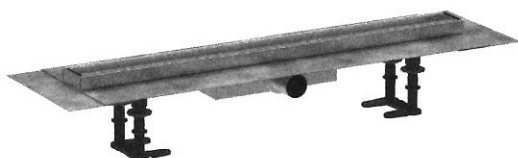

RainDrain Compact

Caniveau de douche linéaire 700 avec hauteur d'encastrement 43 mm à carreler

Finition: p.a. Numéro d'article: 56165000

Description

Caractéristiques

- comprenant: grille à carreler, set d'installation, siphon, outil lève-grille, membrane d'étanchéité pré-montée
- matériau de la grille: Acier inoxydable 304 (1.4301)
- membrane d'étanchéité pré-montée
- joint d'étanchéité 30 mm
- diamètre du raccord: DN40
- orientation de l'évacuation: horizontal
- surface facile d'entretien
- set d'installation à hauteur réglable
- jusqu'à 27 l/min capacité d'évacuation
- domaine d'emploi: rénovation, construction neuve
- épaisseur des carreaux: jusqu'à 18 mm
- économiseur d'eau amovible
- siphon facile d'entretien
- l'outil lève-grille permet de retirer aisément le set de finition
- type de joint anti-odeurs: variable
- hauteur minimum d'installation à partir de 43 mm
- matériau du siphon: ABS
- type de fixation: installation autonome, encastrée dans le sol
- profondeur d'encastrement des carreaux : 12 mm
- convient pour l'évacuation principale

Détails de l'article

EAN

4059625430002

Technologie

Photo du produit

Plan géométral

RainDrain Compact

Caniveau de douche linéaire 700 avec hauteur d'encastrement 43 mm à carreler

Finition: p.a. Numéro d'article: 56165000

Vue éclatée

Année de construction: >01/23

RainDrain Compact**Caniveau de douche linéaire 700 avec hauteur d'encastrement 43 mm à carreler**Finition: **p.a.** Numéro d'article: **56165000****Liste des pièces détachées**