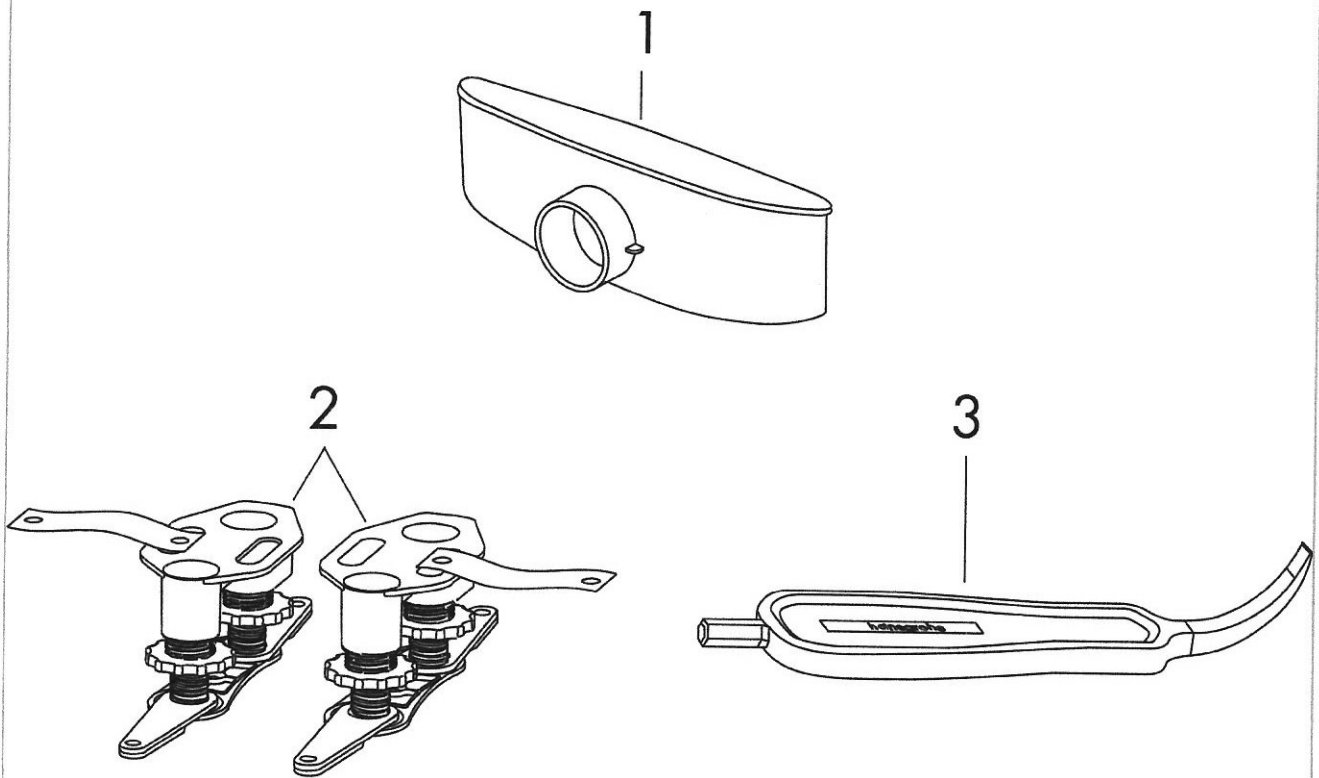

RainDrain Compact

Caniveau de douche linéaire 700 avec hauteur d'encastrement 43 mm à carreler

Finition: p.a. Numéro d'article: 56165000

Description

Caractéristiques

- comprenant: grille à carreler, set d'installation, siphon, outil lève-grille, membrane d'étanchéité pré-montée
- matériau de la grille: Acier inoxydable 304 (1.4301)
- membrane d'étanchéité pré-montée
- joint d'étanchéité 30 mm
- diamètre du raccord: DN40
- orientation de l'évacuation: horizontal
- surface facile d'entretien
- set d'installation à hauteur réglable
- jusqu'à 27 l/min capacité d'évacuation
- domaine d'emploi: rénovation, construction neuve
- épaisseur des carreaux: jusqu'à 18 mm
- économiseur d'eau amovible
- siphon facile d'entretien
- l'outil lève-grille permet de retirer aisément le set de finition
- type de joint anti-odeurs: variable
- hauteur minimum d'installation à partir de 43 mm
- matériau du siphon: ABS
- type de fixation: installation autonome, encastrée dans le sol
- profondeur d'encastrement des carreaux : 12 mm
- convient pour l'évacuation principale

Détails de l'article

EAN

4059625430002

Technologie

Photo du produit

Plan géométral

RainDrain Compact

Caniveau de douche linéaire 700 avec hauteur d'encastrement 43 mm à carreler

Finition: p.a. Numéro d'article: 56165000

Vue éclatée

Année de construction: >01/23

RainDrain Compact**Caniveau de douche linéaire 700 avec hauteur d'encastrement 43 mm à carreler**Finition: **p.a.** Numéro d'article: **56165000****Liste des pièces détachées**

Année de construction: >01/23

Pos.	Description	Numéro d'article	GP	UE
1	siphon cpl.	94755000	-	1
2	kit de montage	94331000	-	1
3	clé	94327000	-	1