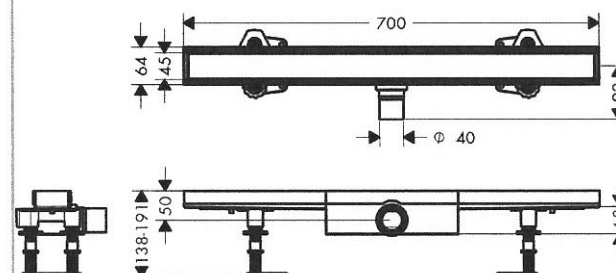

RainDrain Compact

Caniveau de douche linéaire 700 avec hauteur d'encastrement 43 mm à carreler

Finition: p.a. Numéro d'article: 56165000

Description

Caractéristiques

- comprenant: grille à carreler, set d'installation, siphon, outil lève-grille, membrane d'étanchéité pré-montée
- matériau de la grille: Acier inoxydable 304 (1.4301)
- membrane d'étanchéité pré-montée
- joint d'étanchéité 30 mm
- diamètre du raccord: DN40
- orientation de l'évacuation: horizontal
- surface facile d'entretien
- set d'installation à hauteur réglable
- jusqu'à 27 l/min capacité d'évacuation
- domaine d'emploi: rénovation, construction neuve
- épaisseur des carreaux: jusqu'à 18 mm
- économiseur d'eau amovible
- siphon facile d'entretien
- l'outil lève-grille permet de retirer aisément le set de finition
- type de joint anti-odeurs: variable
- hauteur minimum d'installation à partir de 43 mm
- matériau du siphon: ABS
- type de fixation: installation autonome, encastrée dans le sol
- profondeur d'encastrement des carreaux : 12 mm
- convient pour l'évacuation principale

Détails de l'article

EAN

4059625430002

Technologie

Photo du produit

Plan géométral

RainDrain Compact

Caniveau de douche linéaire 700 avec hauteur d'encastrement 43 mm à carreler

Finition: p.a. Numéro d'article: 56165000

Vue éclatée

Année de construction: >01/23

RainDrain Compact**Caniveau de douche linéaire 700 avec hauteur d'encastrement 43 mm à carreler**Finition: **p.a.** Numéro d'article: **56165000****Liste des pièces détachées**