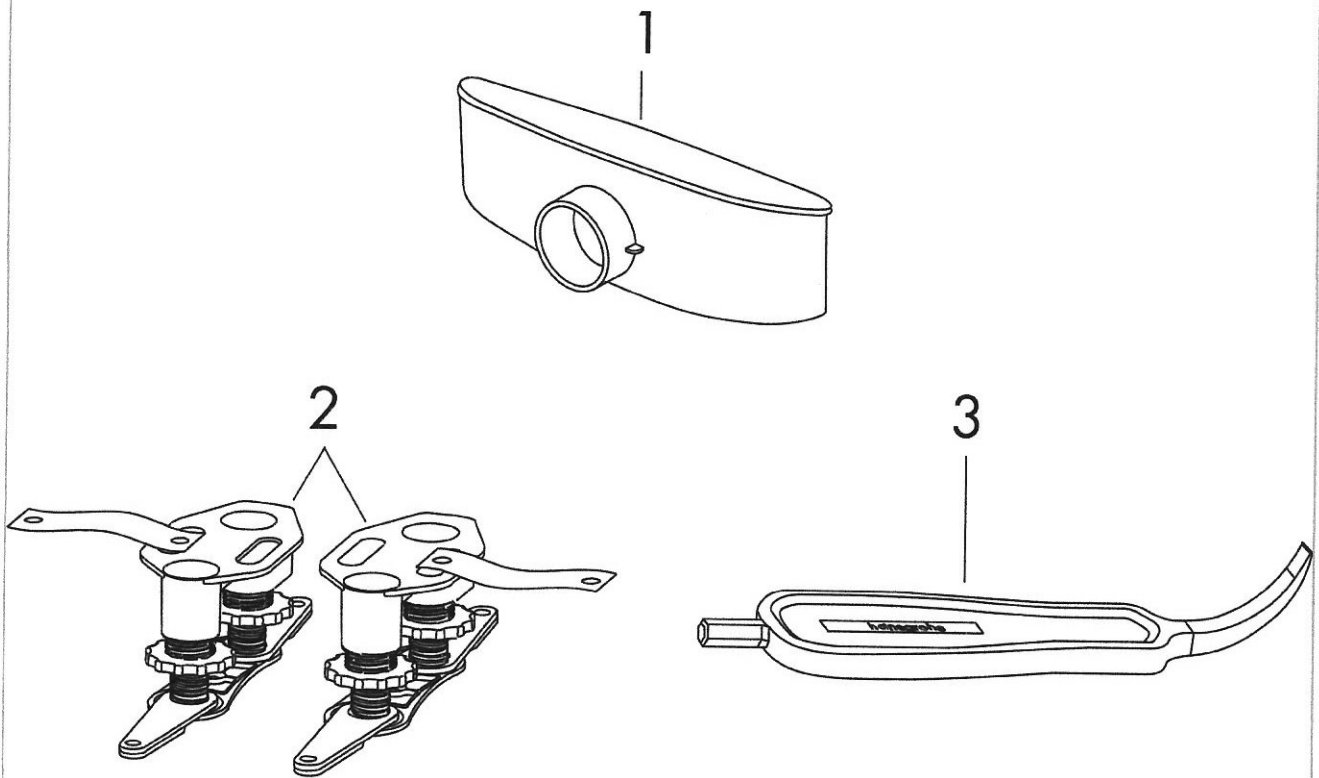

#### Caractéristiques

- comprenant: grille à carreler, set d'installation, siphon, outil lève-grille, membrane d'étanchéité pré-montée
- matériau de la grille: Acier inoxydable 304 (1.4301)
- membrane d'étanchéité pré-montée
- joint d'étanchéité 30 mm
- diamètre du raccord: DN40
- orientation de l'évacuation: horizontal
- surface facile d'entretien
- set d'installation à hauteur réglable
- jusqu'à 27 l/min capacité d'évacuation
- domaine d'emploi: rénovation, construction neuve
- épaisseur des carreaux: jusqu'à 18 mm
- économiseur d'eau amovible
- siphon facile d'entretien
- l'outil lève-grille permet de retirer aisément le set de finition
- type de joint anti-odeurs: variable
- hauteur minimum d'installation à partir de 43 mm
- matériau du siphon: ABS
- type de fixation: installation autonome, encastrée dans le sol
- profondeur d'encastrement des carreaux : 12 mm
- convient pour l'évacuation principale

### Photo du produit

### Plan géométral

**RainDrain Compact**

**Caniveau de douche linéaire 700 avec hauteur d'encastrement 43 mm à carreler**

Finition: **p.a.** Numéro d'article: **56165000**

**Vue éclatée**

Année de construction: **>01/23**