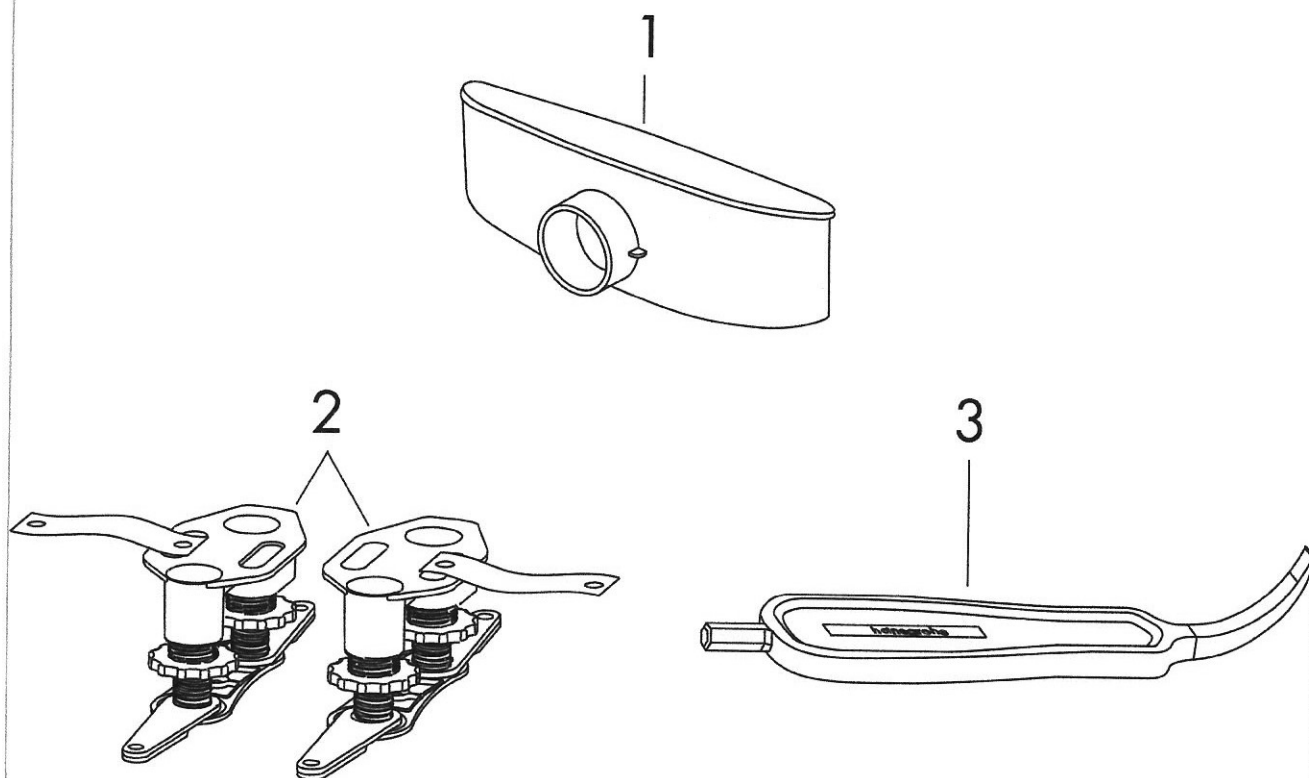

#### Caractéristiques

- comprenant: grille à carreler, set d'installation, siphon, outil lève-grille, membrane d'étanchéité pré-montée
- matériau de la grille: Acier inoxydable 304 (1.4301)
- membrane d'étanchéité pré-montée
- joint d'étanchéité 30 mm
- diamètre du raccord: DN40
- orientation de l'évacuation: horizontal
- surface facile d'entretien
- set d'installation à hauteur réglable
- jusqu'à 27 l/min capacité d'évacuation
- domaine d'emploi: rénovation, construction neuve
- épaisseur des carreaux: jusqu'à 18 mm
- économiseur d'eau amovible
- siphon facile d'entretien
- l'outil lève-grille permet de retirer aisément le set de finition
- type de joint anti-odeurs: variable
- hauteur minimum d'installation à partir de 43 mm
- matériau du siphon: ABS
- type de fixation: installation autonome, encastrée dans le sol
- profondeur d'encastrement des carreaux : 12 mm
- convient pour l'évacuation principale

### Photo du produit

### Plan géométral

**RainDrain Compact****Caniveau de douche linéaire 700 avec hauteur d'encastrement 43 mm à carreler**

Finition: p.a. Numéro d'article: 56165000

**Vue éclatée**

Année de construction: &gt;01/23