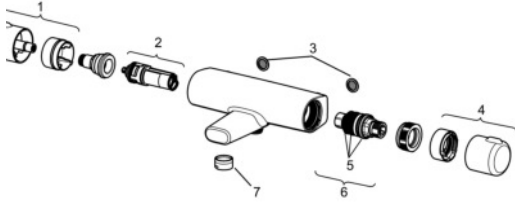

## Ersatzteile

### SP58162171

	Name	Art.-Nr.
1	Mengen-Einstell-Griff Chrom	59914397
2	Umsteller/Kartusche	59914116
3	Schmutzfilter, G3/4	59911076
4	Temperatur-Wählgriff Chrom	59914396
5	O-Ringsatz	59914113
6	Thermostatkartusche, 3,4	59914114
7	Luftsprudler, M24x1 D Chrom	59911829
N.I.	Gegenmutter, M36x1,5, SW38	59914319
N.I.	S-Anschluss, G3/4xG1/2 Chrom	59904793
N.I.	Kombinator	59914472