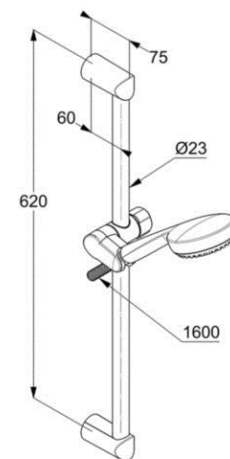

Produkt: KLUDI LOGO 3S Brause-Set
mit Wandstange 600mm Ø23mm

Artikel-Nr.: 6836305-00

Artikeltext

Brause-Set DN 15
L = 600 mm
KLUDI LOGO Wandstange
mit Gleiter horizontal und vertikal verstellbar
KLUDI LOGO Handbrause 3 S DN 15
mit Kalk-Schnellreinigung
umstellbar auf 3 Strahlarten:
Volumen/ Booster/ Smooth
KLUDI LOGOFLEX-Schlauch G 1/2 x G 1/2 x 1600
mm
Kunststoffummantelt mit Metalleffekt
mit konischen Muttern

Oberfläche:
05 chrom

Produktabbildung

Maßzeichnung

Ausschreibungstext

Brausegarnitur, Hersteller KLUDI GmbH & Co KG
LOGO 3 S Brause-Set Art. Nr. 6836305-00, DN 15, aus Messing /
Kunststoff verchromt, Länge in mm 600, mit Gleitschieber hori-
zontal und vertikal verstellbar, runde Brausestange, für Bohrmaß
620 mm, mit LOGOFLEX-Schlauch G 1/2 x 1/2 x 1600 mm, mit
Konusmutter, mit Metalleffekt, mit Handbrause LOGO 3 S aus
Kunststoff verchromt, mit 3 Strahlarten, mit Kalk Schnellreinigung,
Anschlussgewinde G 1/2,

Durchflussdiagramm