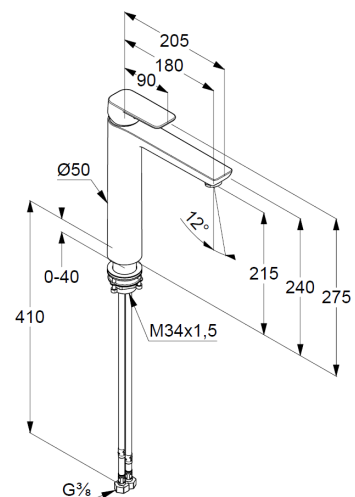

DN 15/ PN 10

Art. Nr. 402960575

Waschtisch-Armatur

Einhebelmischer

Einlochmontage

geschlossener Hebel, Metall

Strahlregler M24

Keramik-Kartusche mit Heißwasserbegrenzung

Durchflussmenge bei 3 bar = 7 l/ min.

flexible Druckschläuche G 3/8 DVGW zugelassen

Schnell-Montagesystem

Produktabbildung

Maßzeichnung

Durchflussdiagramm