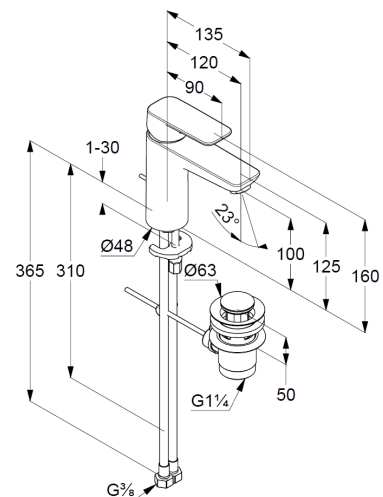

Technische Daten

Produkt: KLU DI PURE&STYLE
Waschtisch-Einhandmischer 100
DN 15

Artikel-Nr.: 402900575

Oberfläche: 05 chrom

Artikeltext

Hersteller KLU DI GmbH & Co. KG
Typ: KLU DI PURE&STYLE
Waschtisch-Einhandmischer 100,
DN 15/ PN 10
Art. Nr. 402900575
Waschtisch-Armatur
Einhebelmischer
Einlochmontage
geschlossener Hebel, Metall
Strahlregler M24
Keramik-Kartusche mit Heißwasserbegrenzung
Durchflussmenge bei 3 bar = 7 l/ min.
flexible Druckschläuche G 3/8 DVGW zugelassen
Schnell-Montagesystem
Ablaufgarnitur G 1 1/4" aus Metall

Produktabbildung

Maßzeichnung

Durchflussdiagramm