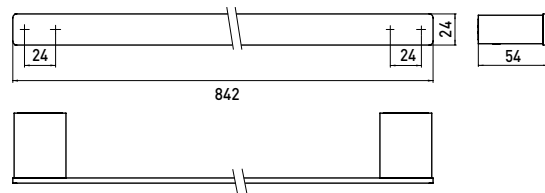

## PRODUKTINFORMATION

Badetuchhalter, 842 mm schwarz

Art.-Nr.0560 133 80