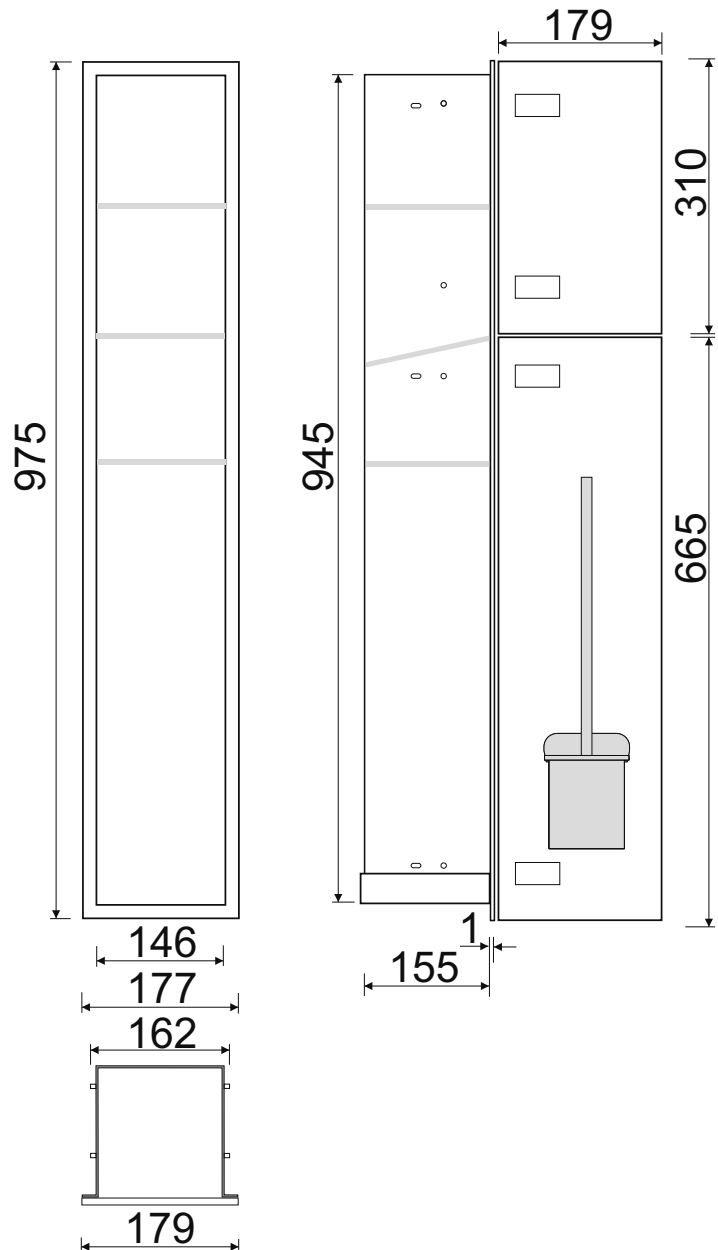

WC-Wandcontainer

F.PW2D WC 950/GR/R - 93 194 25

WC-Wandcontainer
Edelstahl
Flat 950
2 graue Glastüren
Anschlag rechts