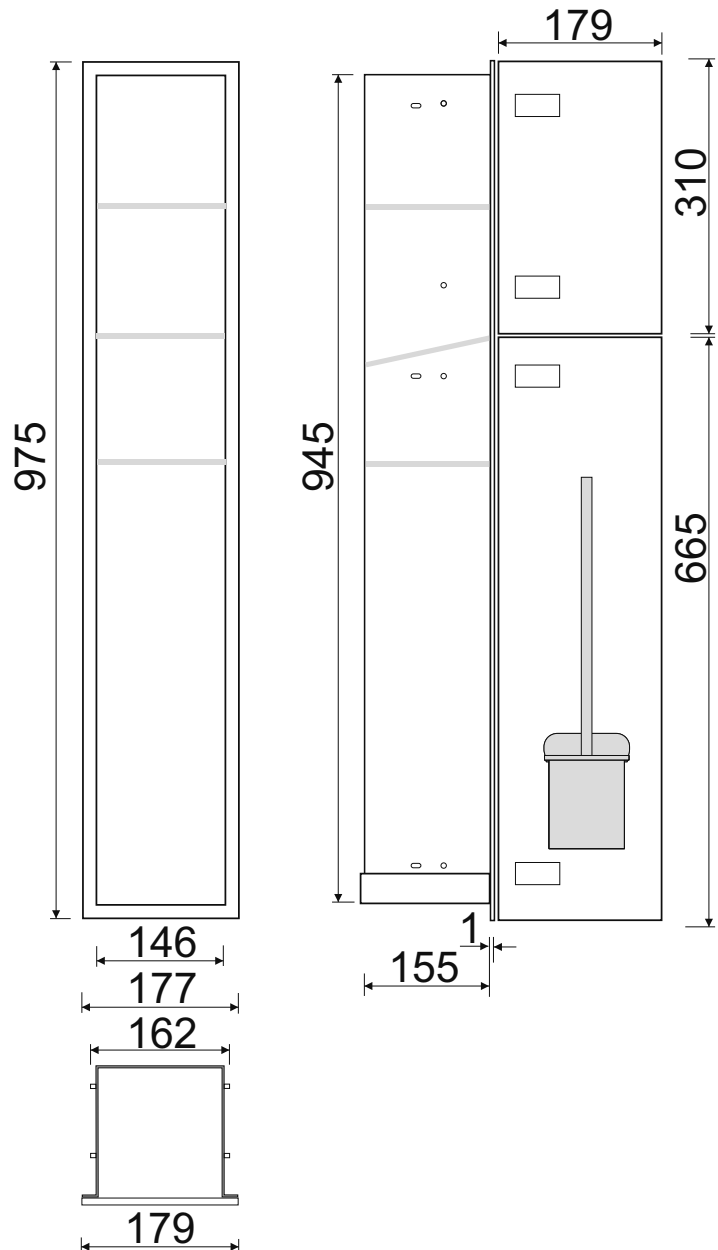

WC-Wandcontainer

F.PW2D WC 950/WH/R - 93 194 23

WC-Wandcontainer
Edelstahl
Flat 950
2 weiÙe Glastüren
Anschlag rechts