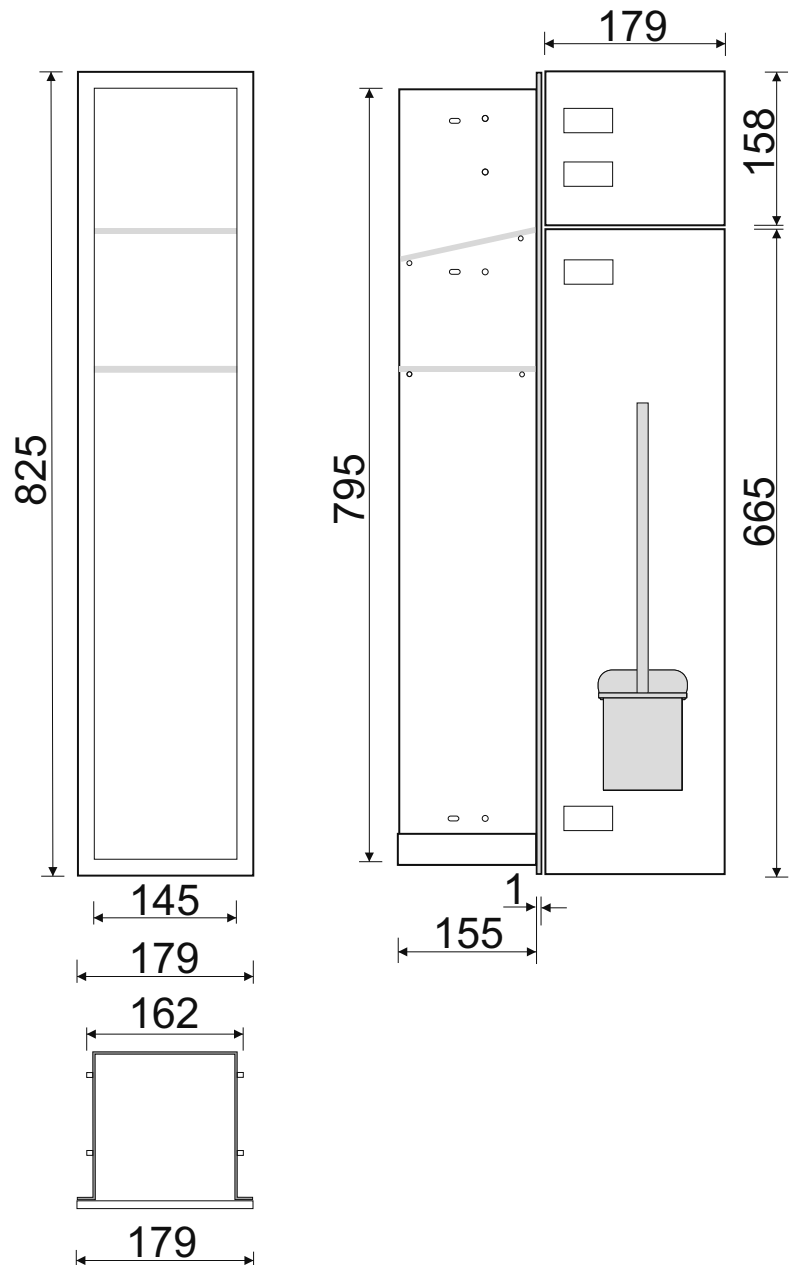

WC-Wandcontainer

F.PW2D WC 800/GR/L - 93 194 18

WC-Wandcontainer
Edelstahl
Flat 800
2 graue Glastüren
Anschlag links