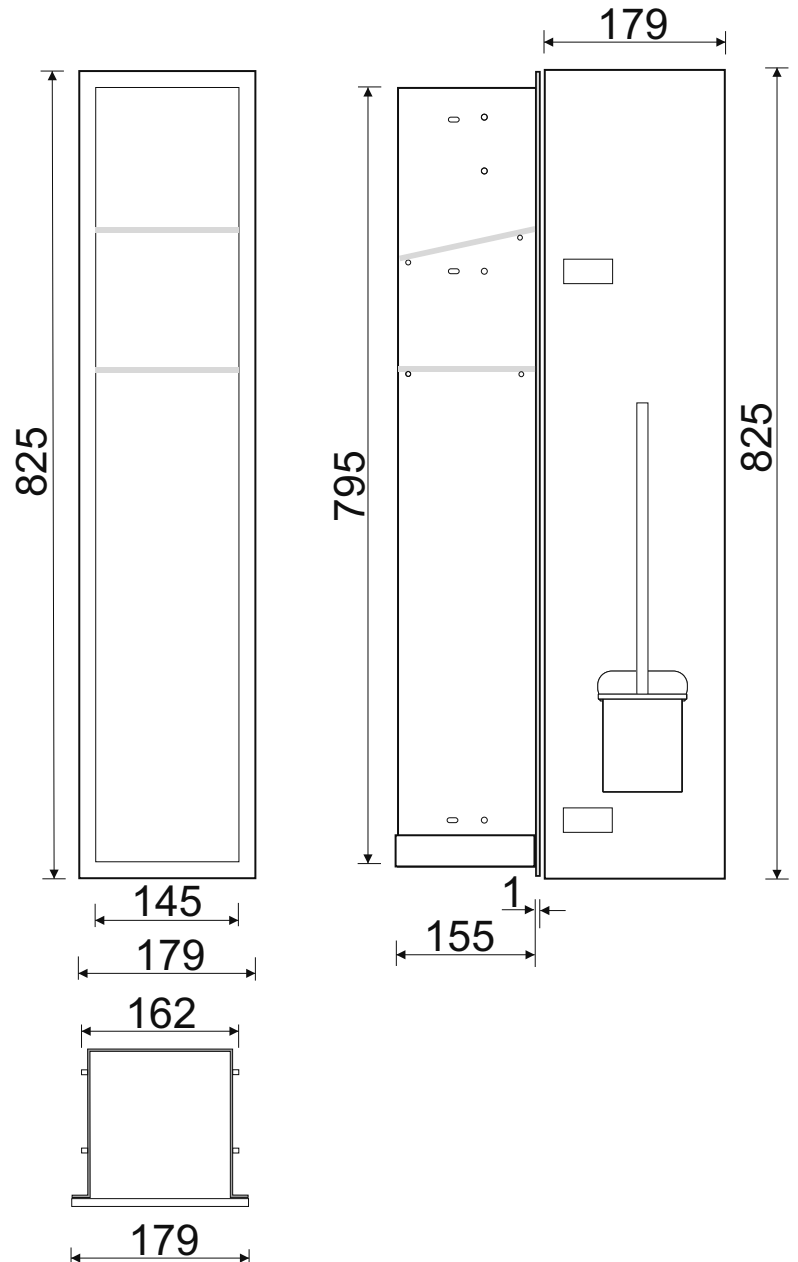

WC-Wandcontainer

F.PWAD WC 800/GR/L - 93 194 12

WC-Wandcontainer
Edelstahl
Flat 800
1 graue Glastür
Anschlag links