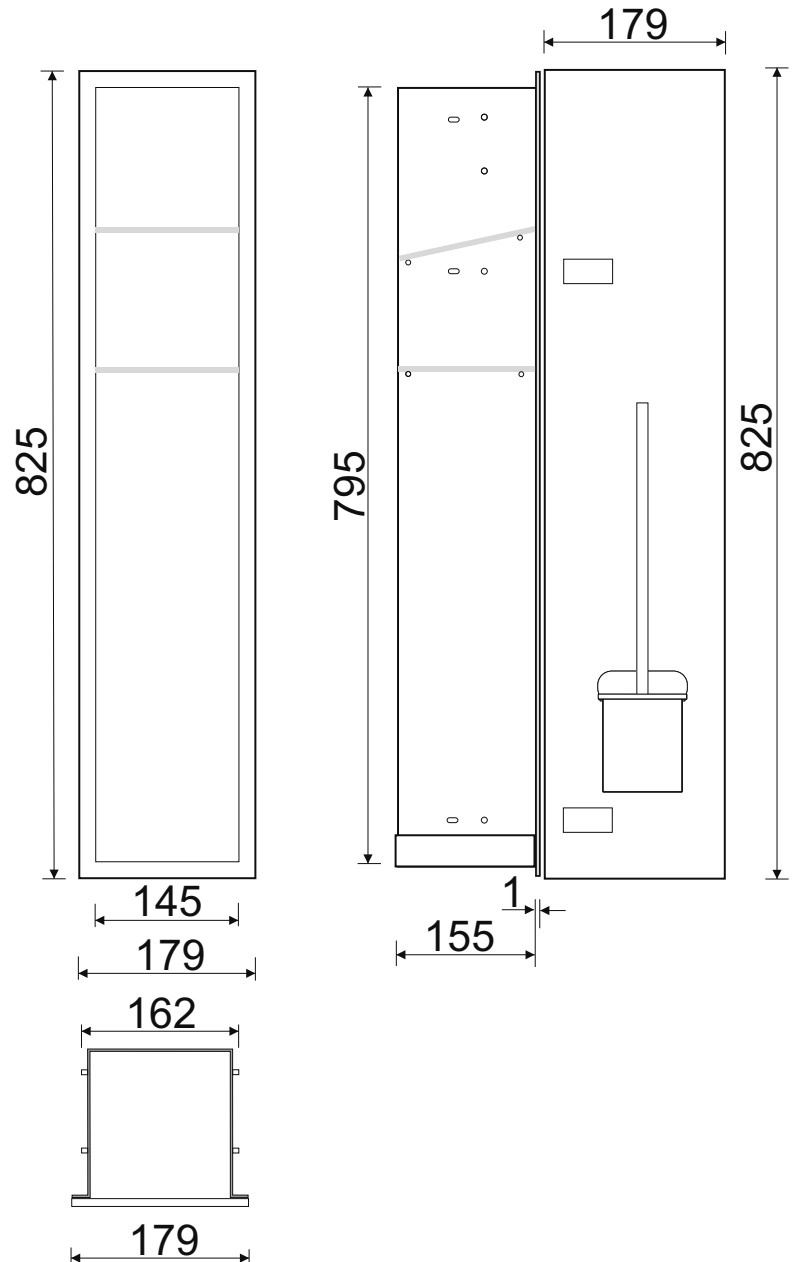

WC-Wandcontainer

F.PWAD WC 800/BL/R - 93 194 09

WC-Wandcontainer
Edelstahl
Flat 800
1 schwarze Glastür
Anschlag rechts