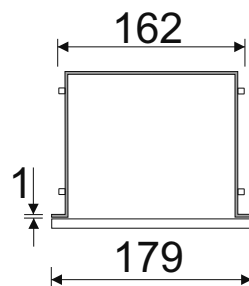

# WC-Wandcontainer

**F.PWAD WC 600/GR/L - 93 194 06**

WC-Wandcontainer  
Edelstahl  
Flat 600  
1 graue Glastür  
Anschlag links