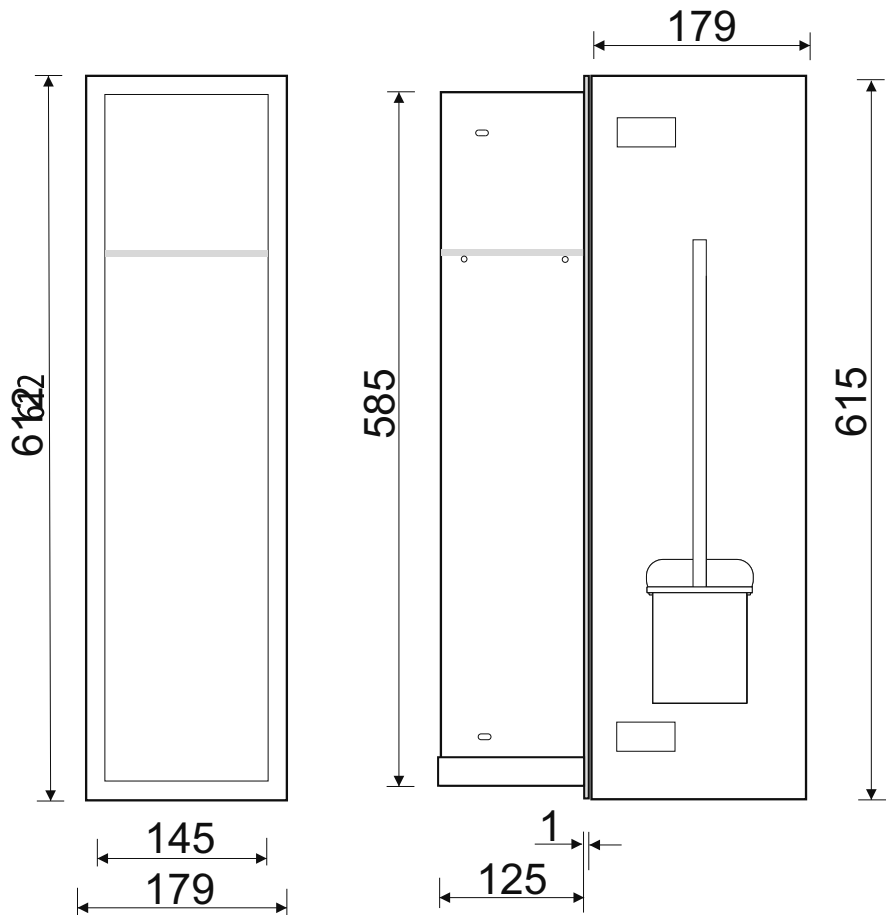

# WC-Wandcontainer

**F.PWAD WC 600/GR/L - 93 194 06**

WC-Wandcontainer  
Edelstahl  
Flat 600  
1 graue Glastür  
Anschlag links