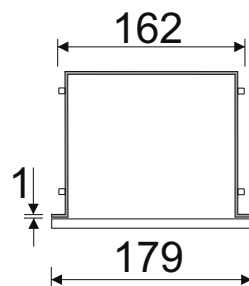

# WC-Wandcontainer

**F.PWAD WC 600/BL/R - 93 194 03**

WC-Wandcontainer  
Edelstahl  
Flat 600  
1 schwarze Glastür  
Anschlag rechts