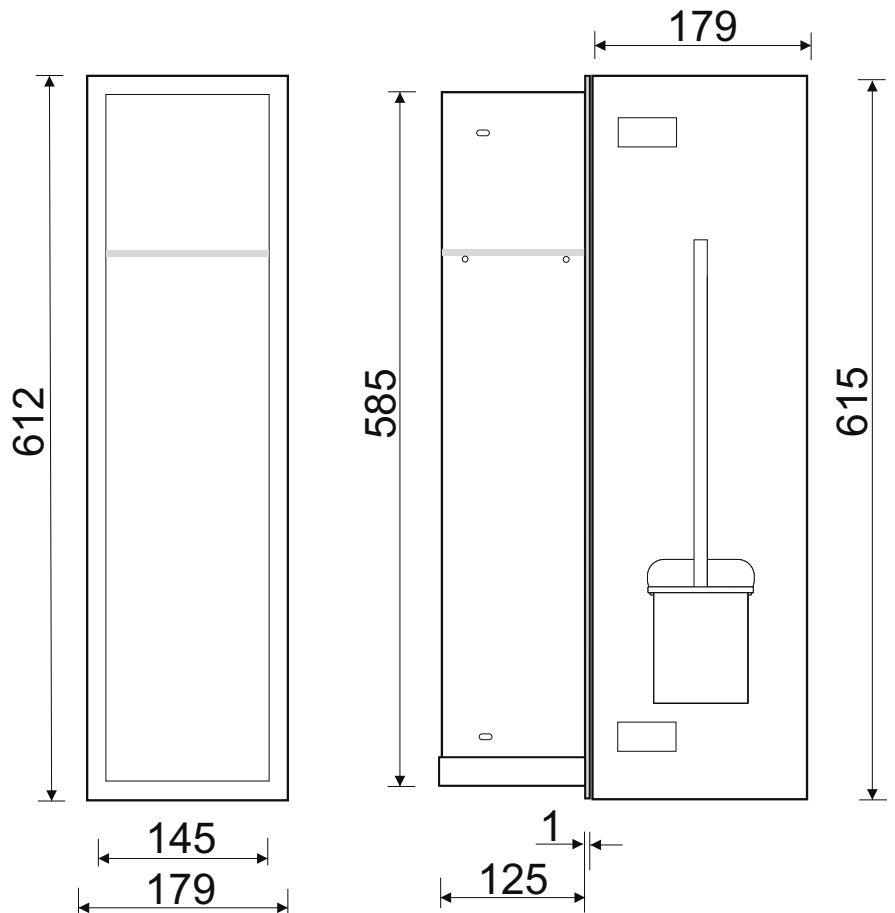

# WC-Wandcontainer

**F.PWAD WC 600/BL/R - 93 194 03**

WC-Wandcontainer  
Edelstahl  
Flat 600  
1 schwarze Glastür  
Anschlag rechts