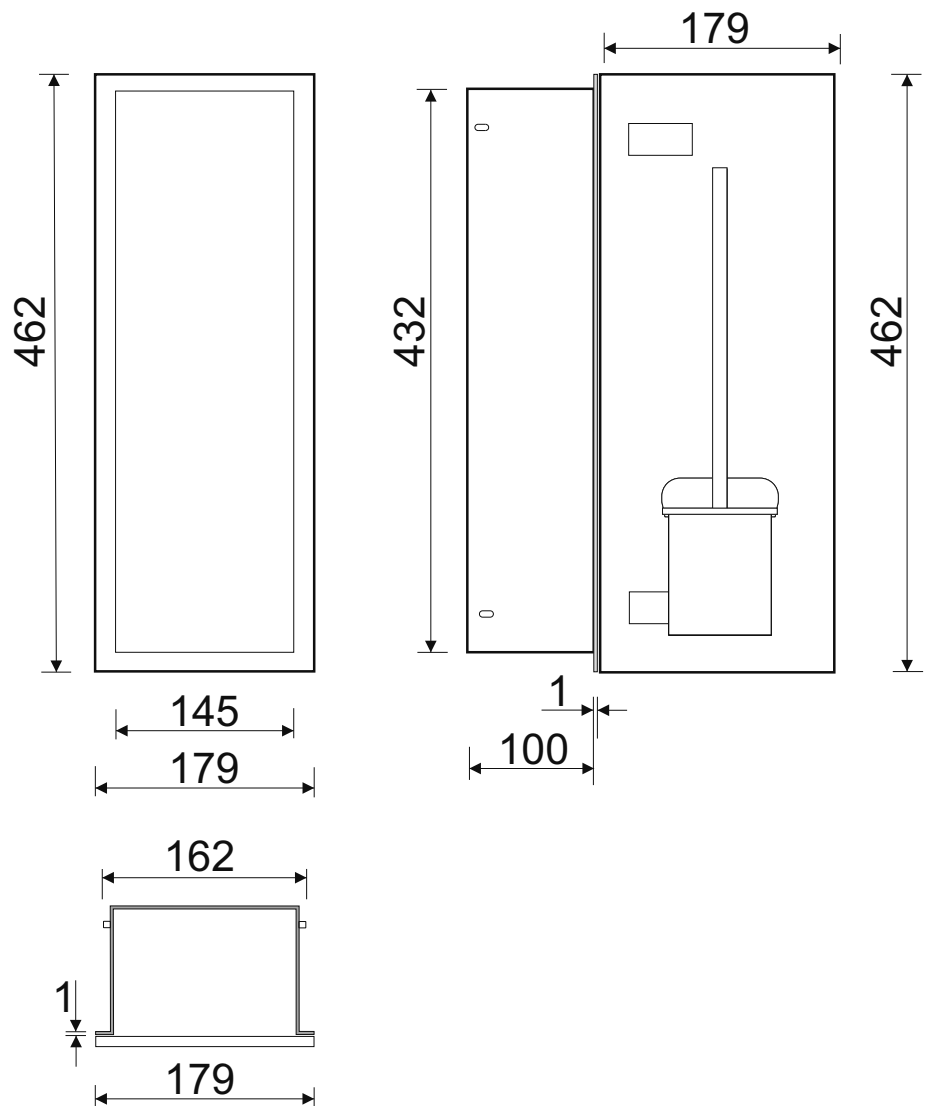

# WC-Wandcontainer

**F.PWAD WC 450/GR/L - 93 194 00**

WC-Wandcontainer  
Edelstahl  
Flat 450  
1 graue Glastür  
Anschlag links