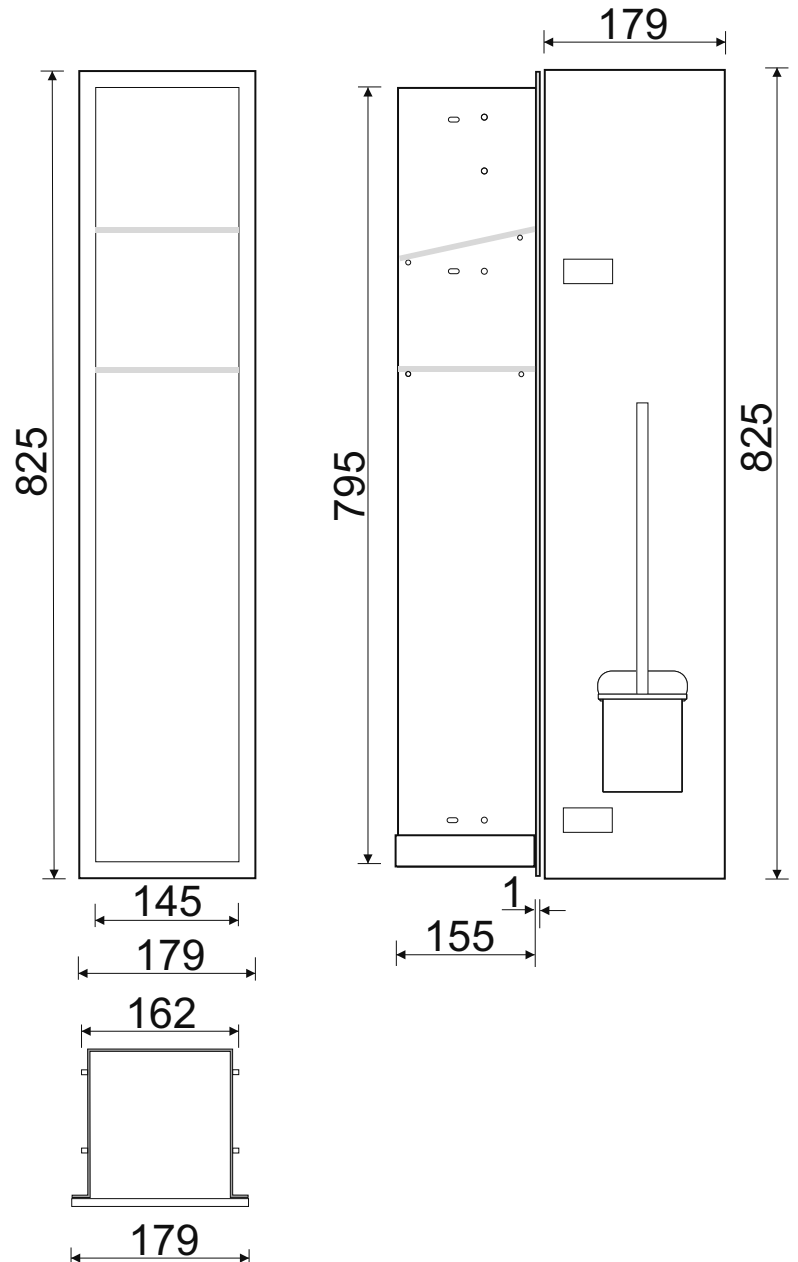

WC-Wandcontainer

F.PWAD LWH WC 800/WH/L - 93 193 92

WC-Wandcontainer
Weiß beschichtet
Flat 800
1 Weiße Glastür
Anschlag links