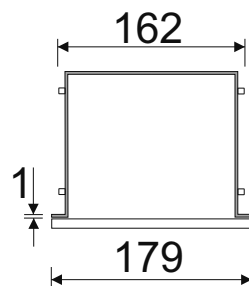

WC-Wandcontainer

F.PWAD LWH WC 600/GR/R - 93 193 89

WC-Wandcontainer
Weiß beschichtet
Flat 600
1 graue Glastür
Anschlag rechts