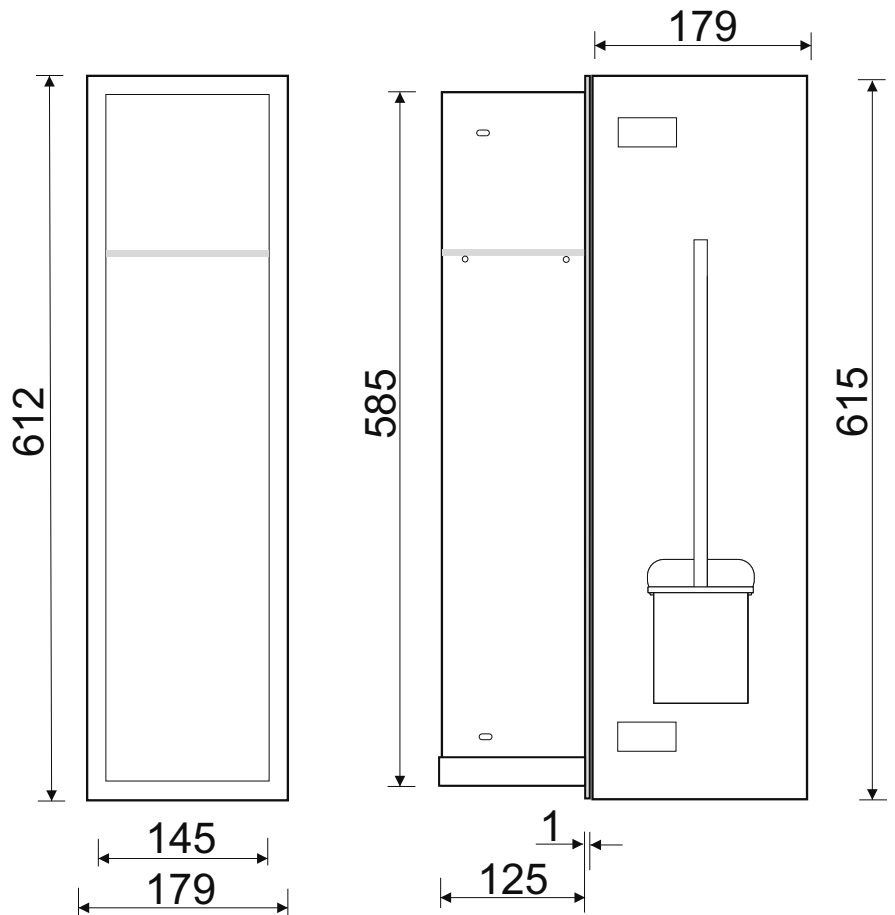

WC-Wandcontainer

F.PWAD LWH WC 600/GR/R - 93 193 89

WC-Wandcontainer
Weiß beschichtet
Flat 600
1 graue Glastür
Anschlag rechts