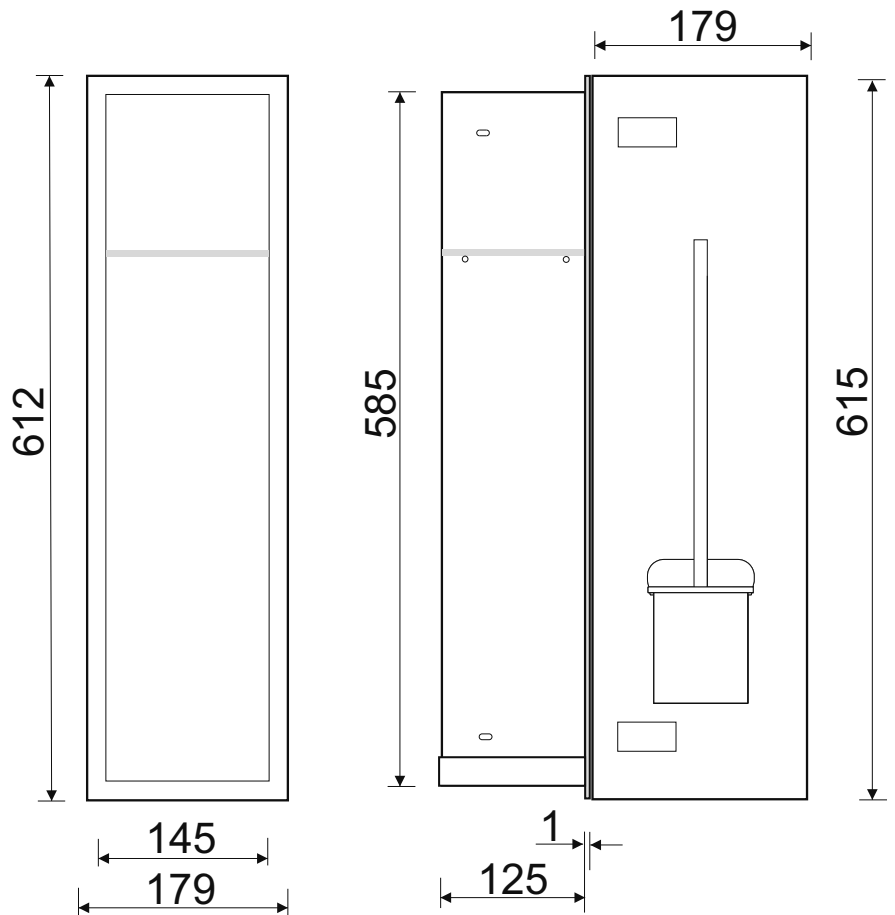

WC-Wandcontainer

F.PWAD LWH WC 600/BL/L - 93 193 86

WC-Wandcontainer
Weiß beschichtet
Flat 600
1 schwarze Glastür
Anschlag links