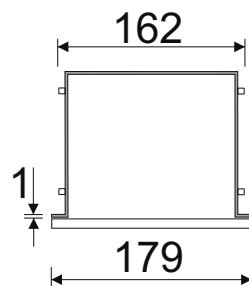

WC-Wandcontainer

F.PWAD LWH WC 600/BL/L - 93 193 86

WC-Wandcontainer
Weiß beschichtet
Flat 600
1 schwarze Glastür
Anschlag links