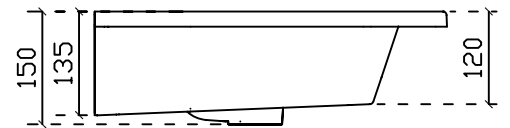

Art. 7224

Eden Lavabo sospeso/incasso soprapiano cm 91

Peso Kg 22

Vista dall'alto

Vista posteriore

Vista laterale

Sezione A-A