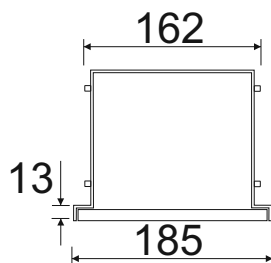

WC-Wandcontainer

Z.PWAT WC 600/R - 93 190 92

WC-Wandcontainer
Edelstahl
ZERO 600
1 befliesbare Tür
Anschlag rechts