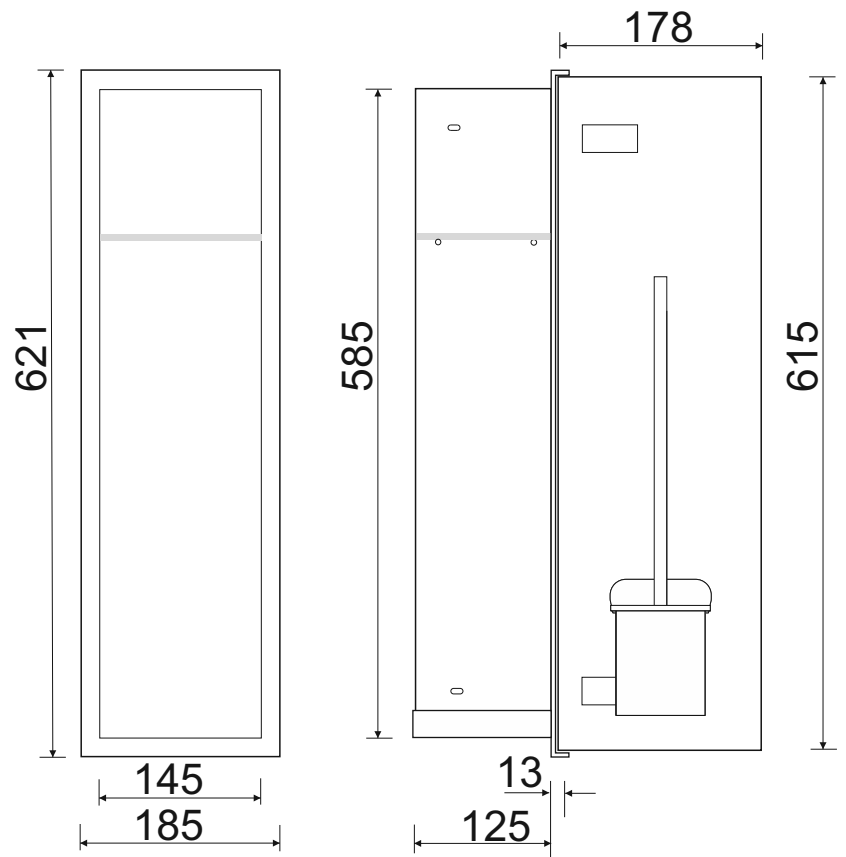

WC-Wandcontainer

Z.PWAT WC 600/R - 93 190 92

WC-Wandcontainer
Edelstahl
ZERO 600
1 befliesbare Tür
Anschlag rechts