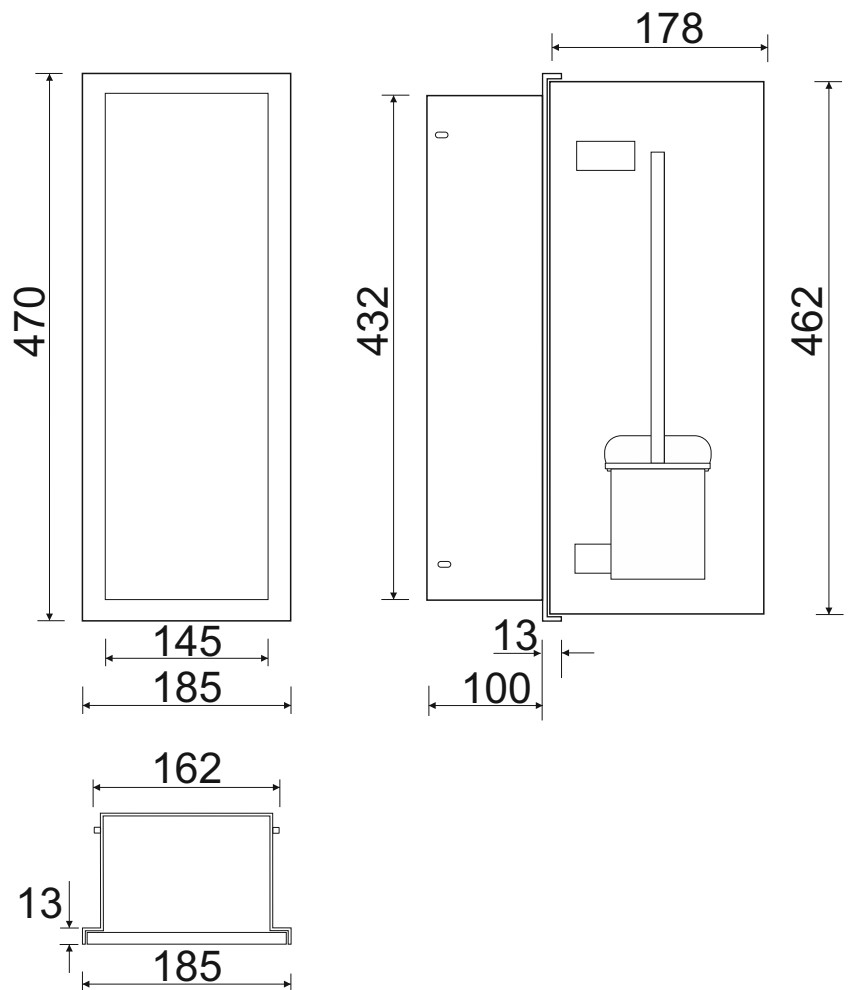

WC-Wandcontainer

Z.PWAT WC 450/L - 93 190 87

WC-Wandcontainer
Edelstahl
ZERO 450
1 befliesbare Tür
Anschlag links