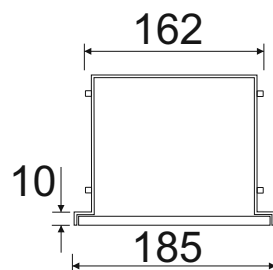

WC-Wandcontainer

Z.PWAD WC 600WH/L - 93 190 81

WC-Wandcontainer
Edelstahl
ZERO 600
1 weiÙe Glastür
Anschlag links