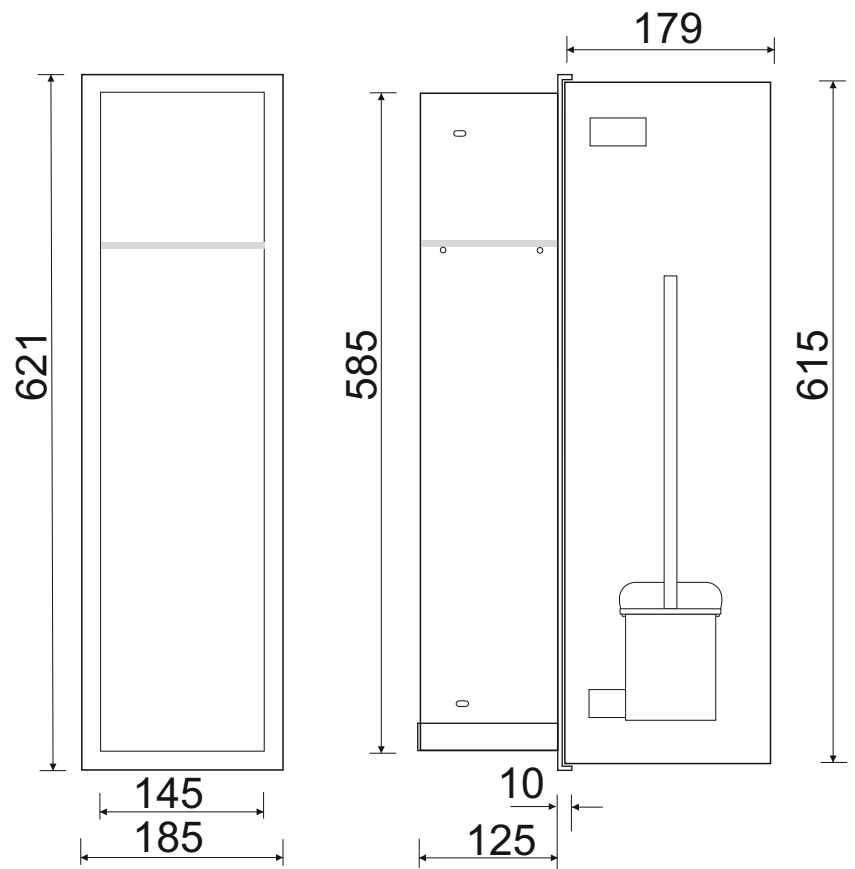

WC-Wandcontainer

Z.PWAD WC 600WH/L - 93 190 81

WC-Wandcontainer
Edelstahl
ZERO 600
1 weiÙe Glastür
Anschlag links