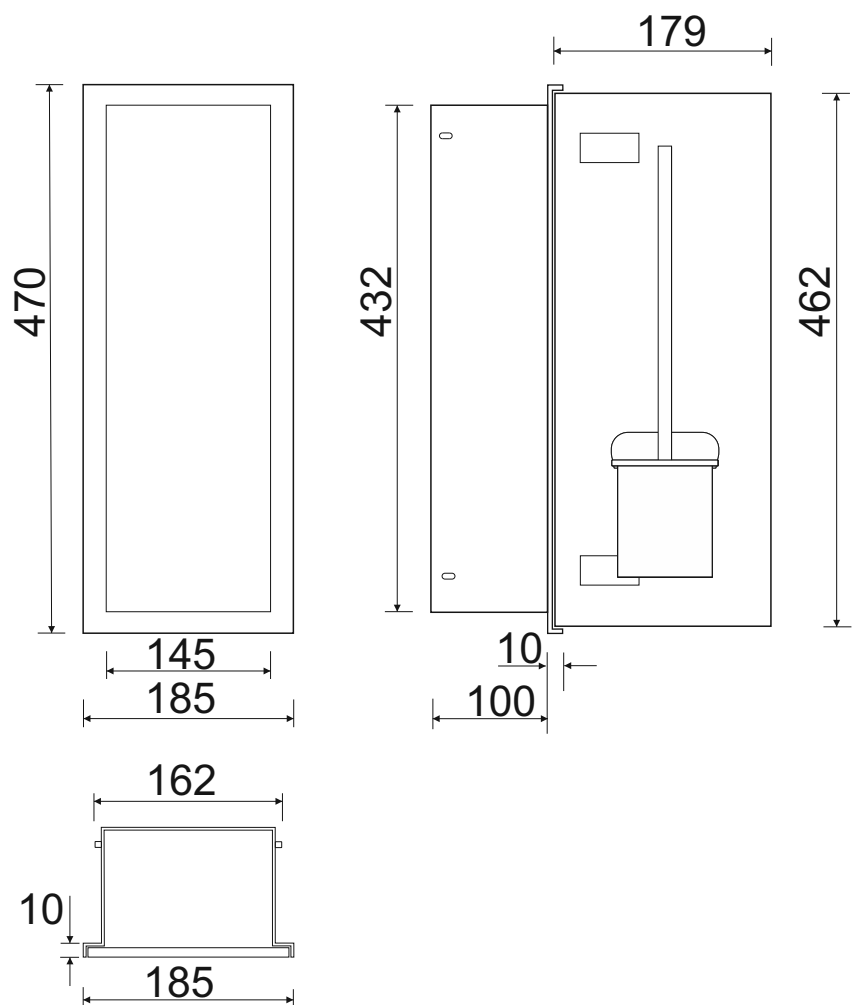

WC-Wandcontainer

Z.PWAD WC 450WH/R - 93 190 78

WC-Wandcontainer
Edelstahl
ZERO 450
1 weiÙe Glastür
Anschlag rechts