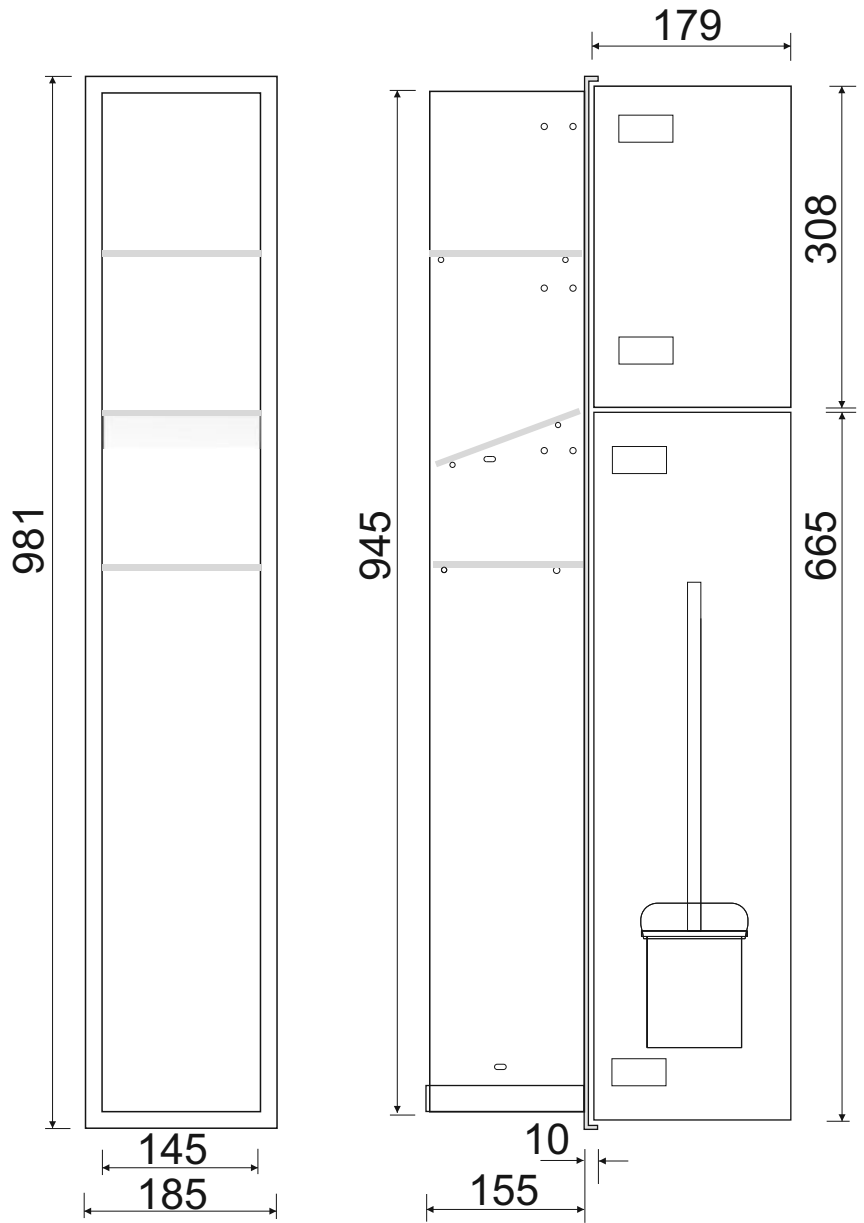

WC-Wandcontainer

Z.PW2D WC 950WH/L - 93 190 75

WC-Wandcontainer
Edelstahl
ZERO 950
2 weiÙe Glastüren
Anschlag links