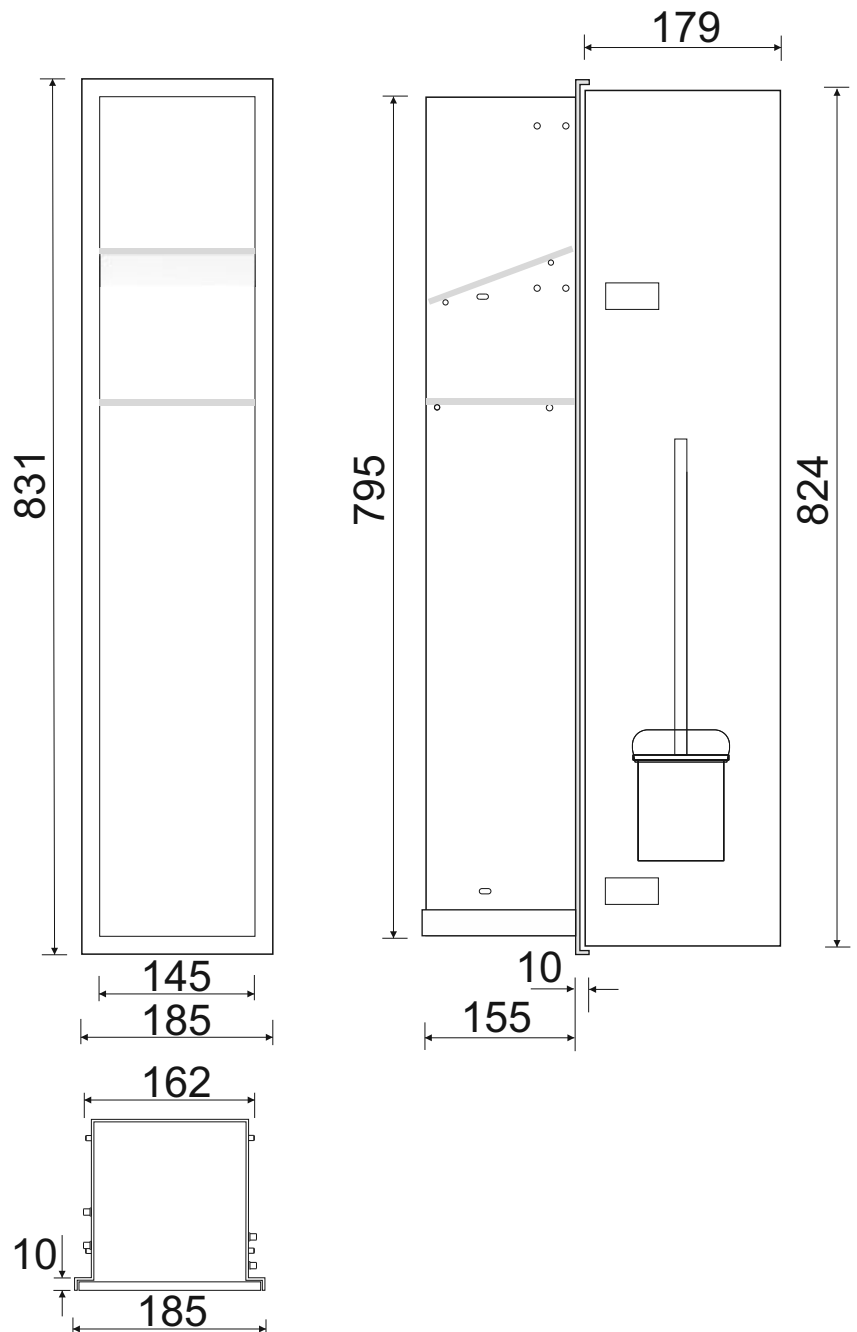

# WC-Wandcontainer

**Z.PWAD WC 800WH/R - 93 190 72**

WC-Wandcontainer  
Edelstahl  
ZERO 800  
1 weiÙe Glastür  
Anschlag rechts