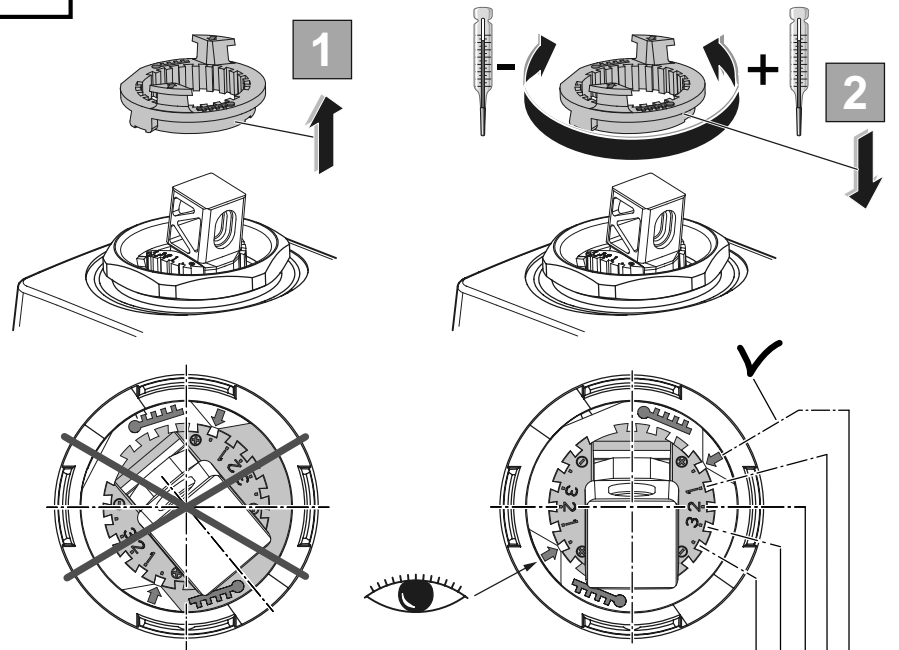

Ideal Standard

CERAFINE MODEL O

06.2020 / B665911

Ideal Standard International NV
Corporate Village – Gent Building
Da Vincilaan 2
1935 Zaventem
Belgium
<http://www.idealstandardinternational.com>

P	°C	°C	4	3	2	1	0
			°C	°C	°C	°C	°C
50°C	15°C	15°C	27	33	41	48	50
65°C	15°C	15°C	33	42	53	63	65
85°C	15°C	15°C	41	53	68	83	85