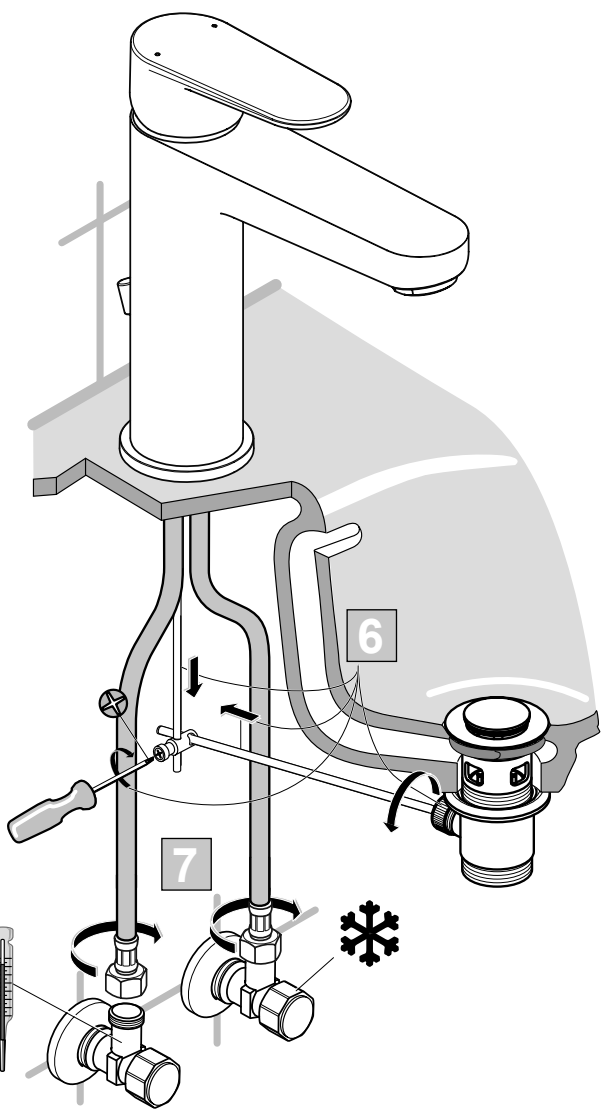

Ideal Standard

CERAFINE MODEL O

06.2020 / B665911

Ideal Standard International NV
Corporate Village – Gent Building
Da Vincilaan 2
1935 Zaventem
Belgium
<http://www.idealstandardinternational.com>

P	°C	°C	4	3	2	1	0
			°C	°C	°C	°C	°C
50°C	15°C	15°C	27	33	41	48	50
65°C	15°C	15°C	33	42	53	63	65
85°C	15°C	15°C	41	53	68	83	85