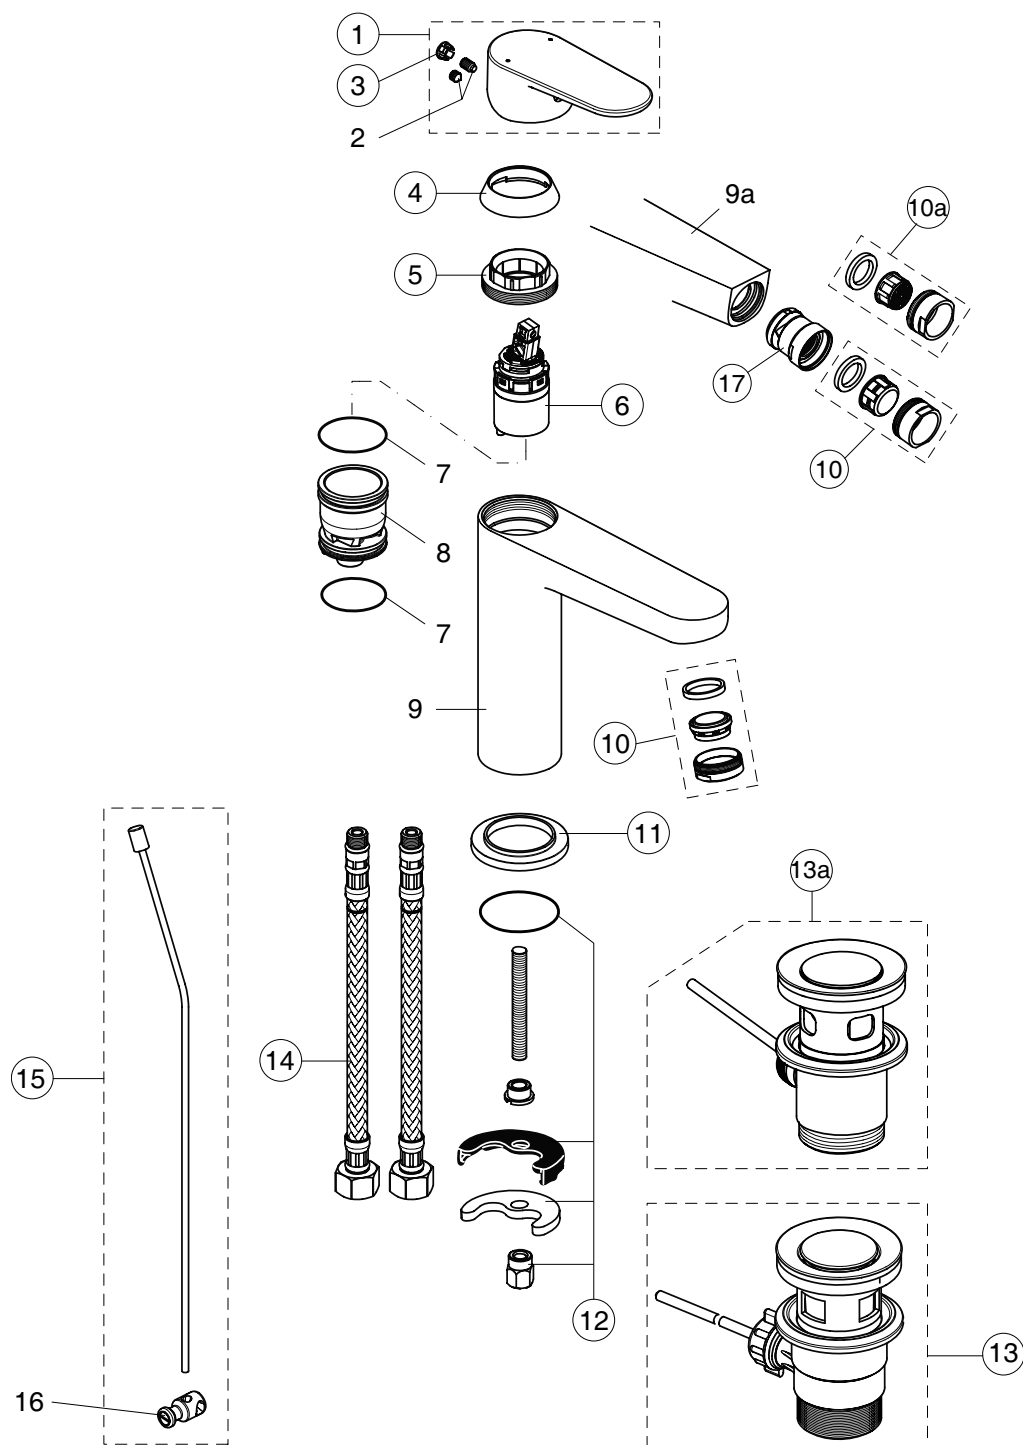

Ordering spares / Ersatzteil - Regelung / Pièces de rechange / Parti di ricambio / Lista de recambios / Onderdelen bestellen (NL/B) / Κωδικοί Ανταλλακτικών / Bestilling af reservedele / Beställning av reservdelar / Bestilling av reservedeler / Резервни части / Запчасти / Części zapasowe / Piese de schimb / Rendelhető alkatrészek / Запасні частини / Резервни делови / Резервни делови / Atsarginių dalių / Tellitavad varuosad / Rezerves daļas / Náhradní díly / Náhradné diely / Yedek parça siparişi / Nadomestni deli

XX = AA, AD,

- | | |
|-------------------|-------------------|
| 1 - B 961644 XX | 11 - B 960712 XX |
| 3 - B 964696 NU | 12 - B 964702 NU |
| 4 - A 861080 XX | 13 - B 964550 AA |
| 5 - B 961645 NU | 13a - A 962991 AA |
| 6 - A 861397 NU | 14 - A 962005 NU |
| 10 - B 961383 XX | 15 - B 961384 XX |
| 10a - B 960754 XX | 17 - A 960063 XX |
- (BC705..)

P	bar	0,5	MAX. 10	5	Q (3 bar)
T	°C	MAX. 80	65	40	l/min
					5