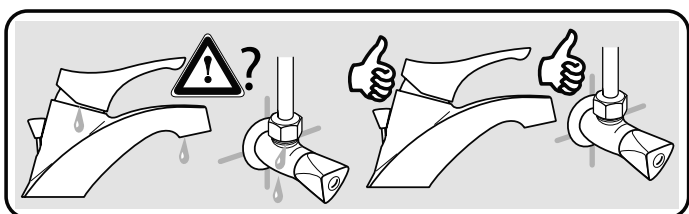

Ideal Standard

CERAFINE MODEL O

06.2020 / B665911

Ideal Standard International NV
Corporate Village – Gent Building
Da Vincilaan 2
1935 Zaventem
Belgium
<http://www.idealstandardinternational.com>

P	°C	°C	4	3	2	1	0
			°C	°C	°C	°C	°C
50°C	15°C	15°C	27	33	41	48	50
65°C	15°C	15°C	33	42	53	63	65
85°C	15°C	15°C	41	53	68	83	85