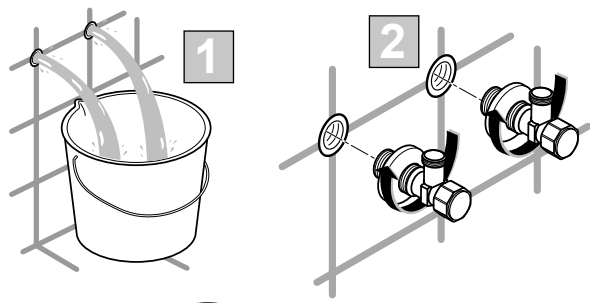

Ideal Standard

CERAFINE MODEL O

06.2020 / B665911

Ideal Standard International NV
Corporate Village – Gent Building
Da Vincilaan 2
1935 Zaventem
Belgium
<http://www.idealstandardinternational.com>

P	°C	°C	4	3	2	1	0
			°C	°C	°C	°C	°C
50°C	15°C	15°C	27	33	41	48	50
65°C	15°C	15°C	33	42	53	63	65
85°C	15°C	15°C	41	53	68	83	85