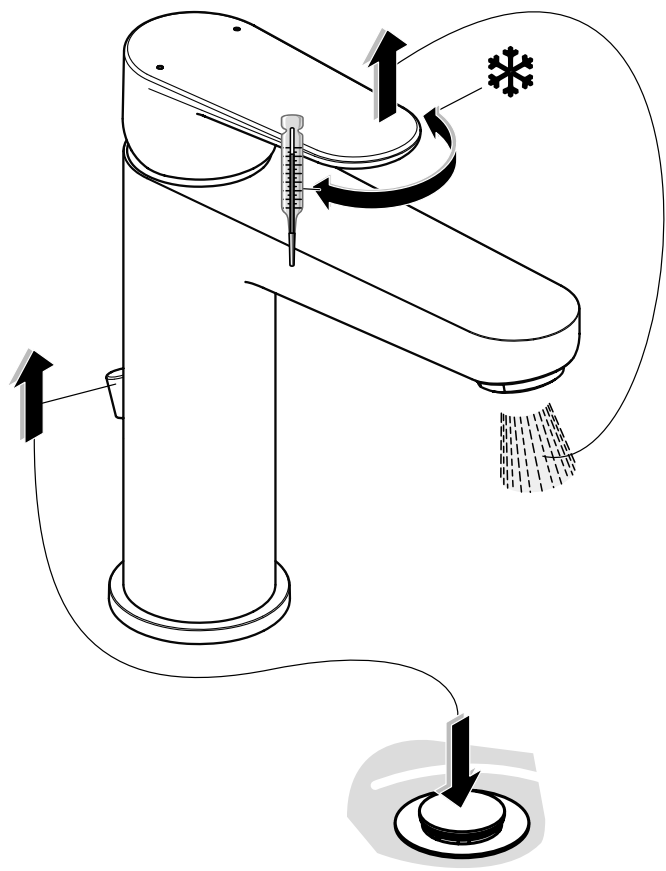

Ideal Standard

CERAFINE MODEL O

06.2020 / B665911

Ideal Standard International NV
Corporate Village – Gent Building
Da Vincilaan 2
1935 Zaventem
Belgium
<http://www.idealstandardinternational.com>

P	°C	°C	4	3	2	1	0
			°C	°C	°C	°C	°C
50°C	15°C	15°C	27	33	41	48	50
65°C	15°C	15°C	33	42	53	63	65
85°C	15°C	15°C	41	53	68	83	85