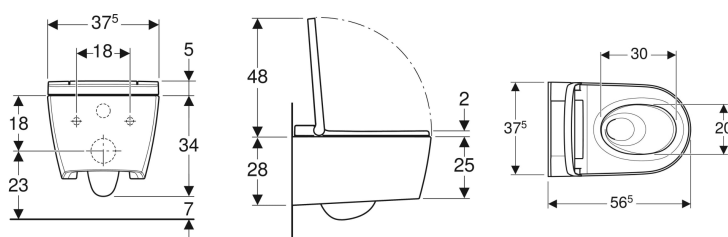

Geberit AquaClean Sela WC-Kompletanlage Wand-WC

Beispielbild

Verwendungszwecke

- Zur komfortablen WC-Benutzung
- Zum pflegenden Reinigen mit Wasser im Anal- und vaginalbereich

Eigenschaften

- Warmwasserbereitung über Durchlauferhitzer
- Spülrandlose WC-Keramik mit TurboFlush-Spültechnik
- Tiefspül-WC mit Spezialglasur KeraTect
- WC-Sitzring und WC-Deckel mit SoftClosing
- WC-Deckel mit SoftOpening
- Aktivierung des Orientierungslichts über Helligkeitssensor
- Benutzererkennung
- Analdusche mit WhirlSpray-Duschtechnologie
- Oszillierdusche (automatische Vor- und Rückwärtsbewegung des Duscharsms) einstellbar
- Separate Ladydüse in geschützter Ruheposition
- Orientierungslicht in sieben Farben einstellbar
- Duschstrahlstärke in fünf Stufen einstellbar
- Duscharm in fünf Stufen positionierbar
- Automatische Vor- und Nachreinigung der Duschküse mit Frischwasser
- Entkalkungsprogramm
- Temperatur des Duschwassers einstellbar
- Mit Geberit AquaClean App kompatibel
- Vier Benutzerprofile programmierbar
- Wasseranschluss seitlich links verdeckt hinter WC-Keramik
- Wasseranschluss extern, seitlich links mit Zubehör möglich
- Netzanschluss mit dreiadrigem flexibler Mantelleitung, seitlich rechts verdeckt hinter WC-Keramik
- Netzanschluss extern, mit Steckdose rechts möglich
- Zulassung nach (DIN) EN 1717 / (DIN) EN 13077

Lieferumfang

- Wasseranschlusset für Geberit Sigma UP-Spülkasten 12 cm und Geberit Omega UP-Spülkasten 12 cm, Einbauhöhe 112 cm
- Kupplungsbuchse für Netzanschluss
- Schallschutzset
- Spritzschutz
- Entkalkungsmittel 125 ml
- Reinigungsset
- Anschlusset für WC, ø 90 mm
- Fernbedienung mit Wandhalterung und Batterie CR2032
- Befestigungsmaterial