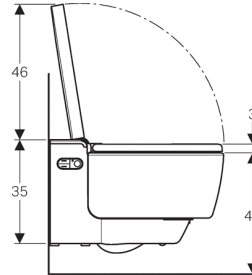

Geberit AquaClean Mera Classic WC-Komplettanlage Wand-WC

NEU

Verwendung

- Zur komfortablen und geruchsfreien WC-Benutzung
- Zum pflegenden Reinigen mit Wasser im Anal- und vaginalbereich

Eigenschaften

- Tiefspül-WC mit schmutzabweisender Keramikoberfläche
- Spülrandlose WC-Keramik mit TurboFlush-Spültechnik
- Hybrides Warmwassersystem mit Durchlauferhitzer und Warmwasserspeicher
- Analdusche mit Doppeldüsen-WhirlSpray-Duschtechnologie
- Ladydüse in geschützter Ruheposition separat
- Temperatur des Duschwassers einstellbar
- Duschstrahlstärke in fünf Stufen einstellbar
- Duscharm in fünf Stufen positionierbar
- Oszillierdusche (automatische Vor- und Rückwärtsbewegung des Duscharsms) einstellbar
- Automatische Vor- und Nachreinigung der Duschküse mit Frischwasser
- Entkalkungsprogramm
- Benutzererkennung
- Geruchsabsaugung mit Keramikwabenfilter aktivierbar
- Geruchsabsaugung mit Nachlauffunktion
- Föhn zuschaltbar
- Föhnnarm ausfahrbar
- Temperatur des Föhns einstellbar
- WC-Sitz und WC-Deckel mit SoftClosing
- WC-Deckel mit Soft-Stopp-Opening
- Funktionen und Einstellungen über Fernbedienung
- Vier Benutzerprofile programmierbar
- Wasseranschluss seitlich links verdeckt hinter WC-Keramik
- Netzanschluss mit dreiadriger flexibler Mantelleitung, seitlich rechts verdeckt hinter WC-Keramik
- Wasseranschluss extern, seitlich links mit Zubehör möglich
- Netzanschluss extern, mit Steckdose rechts möglich
- Schallschutz vormontiert
- Zulassung nach EN 1717 / EN 13077