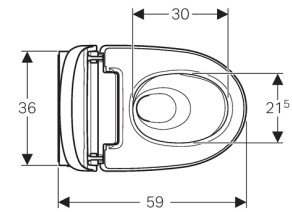

Geberit AquaClean Mera Classic WC-Komplettanlage Wand-WC

NEU

Verwendung

- Zur komfortablen und geruchsfreien WC-Benutzung
- Zum pflegenden Reinigen mit Wasser im Anal- und vaginalbereich

Eigenschaften

- Tiefspül-WC mit schmutzabweisender Keramikoberfläche
- Spülrandlose WC-Keramik mit TurboFlush-Spültechnik
- Hybrides Warmwassersystem mit Durchlauferhitzer und Warmwasserspeicher
- Analdusche mit Doppeldüsen-WhirlSpray-Duschtechnologie
- Ladydüse in geschützter Ruheposition separat
- Temperatur des Duschwassers einstellbar
- Duschstrahlstärke in fünf Stufen einstellbar
- Duscharm in fünf Stufen positionierbar
- Oszillierdusche (automatische Vor- und Rückwärtsbewegung des Duscharsms) einstellbar
- Automatische Vor- und Nachreinigung der Duschküse mit Frischwasser
- Entkalkungsprogramm
- Benutzererkennung
- Geruchsabsaugung mit Keramikwabenfilter aktivierbar
- Geruchsabsaugung mit Nachlauffunktion
- Föhn zuschaltbar
- Föhnnarm ausfahrbar
- Temperatur des Föhns einstellbar
- WC-Sitz und WC-Deckel mit SoftClosing
- WC-Deckel mit Soft-Stopp-Opening
- Funktionen und Einstellungen über Fernbedienung
- Vier Benutzerprofile programmierbar
- Wasseranschluss seitlich links verdeckt hinter WC-Keramik
- Netzanschluss mit dreiadriger flexibler Mantelleitung, seitlich rechts verdeckt hinter WC-Keramik
- Wasseranschluss extern, seitlich links mit Zubehör möglich
- Netzanschluss extern, mit Steckdose rechts möglich
- Schallschutz vormontiert
- Zulassung nach EN 1717 / EN 13077