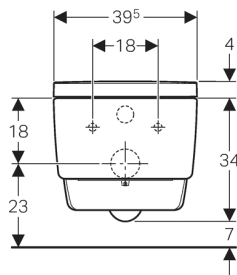

Geberit AquaClean Mera Classic WC-Komplettanlage Wand-WC

NEU

Verwendung

- Zur komfortablen und geruchsfreien WC-Benutzung
- Zum pflegenden Reinigen mit Wasser im Anal- und vaginalbereich

Eigenschaften

- Tiefspül-WC mit schmutzabweisender Keramikoberfläche
- Spülrandlose WC-Keramik mit TurboFlush-Spültechnik
- Hybrides Warmwassersystem mit Durchlauferhitzer und Warmwasserspeicher
- Analdusche mit Doppeldüsen-WhirlSpray-Duschtechnologie
- Ladydüse in geschützter Ruheposition separat
- Temperatur des Duschwassers einstellbar
- Duschstrahlstärke in fünf Stufen einstellbar
- Duscharm in fünf Stufen positionierbar
- Oszillierdusche (automatische Vor- und Rückwärtsbewegung des Duscharsms) einstellbar
- Automatische Vor- und Nachreinigung der Duschküse mit Frischwasser
- Entkalkungsprogramm
- Benutzererkennung
- Geruchsabsaugung mit Keramikwabenfilter aktivierbar
- Geruchsabsaugung mit Nachlauffunktion
- Föhn zuschaltbar
- Föhnnarm ausfahrbar
- Temperatur des Föhns einstellbar
- WC-Sitz und WC-Deckel mit SoftClosing
- WC-Deckel mit Soft-Stopp-Opening
- Funktionen und Einstellungen über Fernbedienung
- Vier Benutzerprofile programmierbar
- Wasseranschluss seitlich links verdeckt hinter WC-Keramik
- Netzanschluss mit dreiadriger flexibler Mantelleitung, seitlich rechts verdeckt hinter WC-Keramik
- Wasseranschluss extern, seitlich links mit Zubehör möglich
- Netzanschluss extern, mit Steckdose rechts möglich
- Schallschutz vormontiert
- Zulassung nach EN 1717 / EN 13077