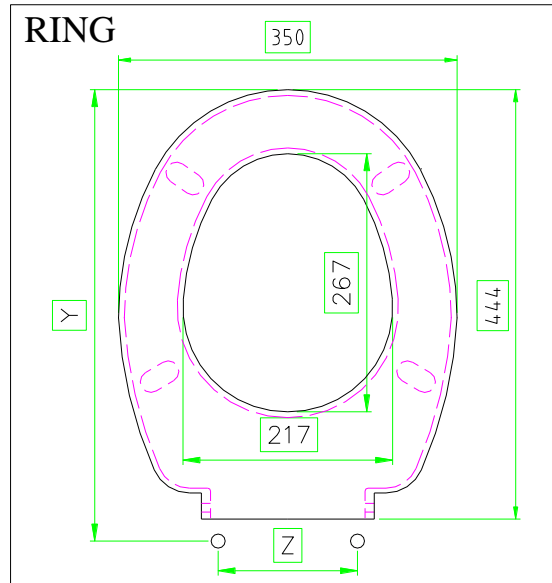

WC – Sitzring Elga geschlossen

Art. 93 079 88

Material : Duroplast

VERSTELLBAR Y 41.5 \div 45.2 Z 13.5 \div 117.5

Puffer

x 4

Scharnier

1,200 kg

1,400 kg