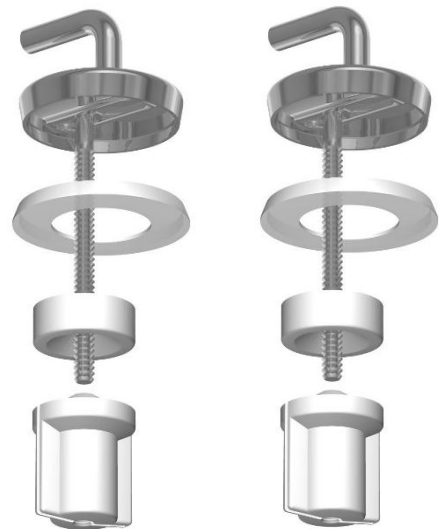

WC – Sitzring Elga geschlossen

Art. 93 079 88

Material : Duroplast

VERSTELLBAR Y 41.5 \div 45.2 Z 13.5 \div 117.5

Puffer

x 4

Scharnier

1,200 kg

1,400 kg