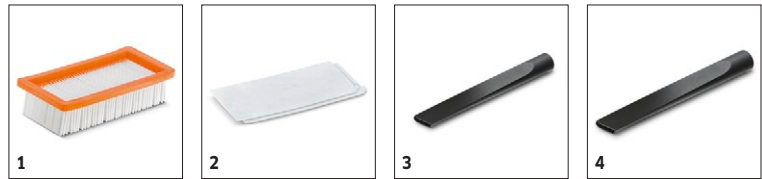

AD 4 PREMIUM 1.629-731.0

		Bestell-Nr.	Menge				Preis	Beschreibung	
Filter									
Flachfaltenfilter	1	6.415-953.0	1 Stück					Robuster Flachfaltenfilter speziell für den Asche- und Trockensauger. Für eine lang anhaltende Saugleistung.	☒
Abluftfilter	2	2.863-262.0	2 Stück					Der Abluftfilter für den Asche- und Trockensauger AD 4 Premium - für eine saubere Abluft.	☐
Düsen									
Extra lange Fugendüse flammhemmend	3	2.863-004.0	1 Stück					Extra lange Fugendüse (350 mm) aus flammhemmendem Material zum Aufsaugen kalter Asche. Geeignet für alle Kärcher Asche- und Trockensauger aus dem Home & Garden-Bereich.	☐
Extra lange Fugendüse	4	2.863-307.0	1 Stück						☐

■ Im Lieferumfang enthalten. □ Mögliches Zubehör.