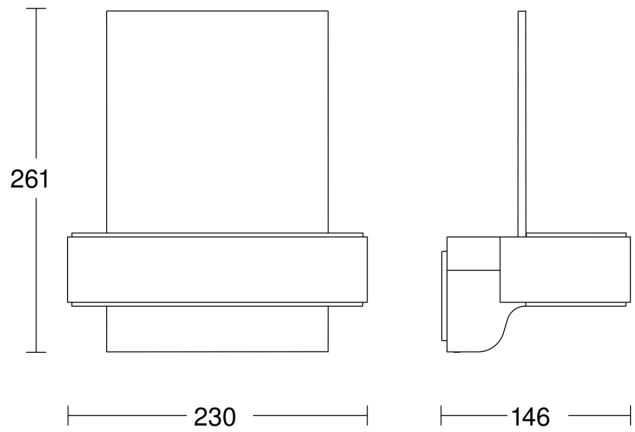

L 820 S

anthrazit

EAN 4007841 065713

Art.-Nr. 065713

Technische Daten

Abmessungen (L x B x H)	146 x 230 x 261 mm
Netzanschluss	220 – 240 V / 50 – 60 Hz
Sensortechnologie	iHF (Intelligente Hochfrequenz-Technik)
Sendeleistung	
Leistung	9,8 W
Vernetzung	Ja
Art der Vernetzung	Master/Master
Vernetzung via	Bluetooth
Slavebetrieb einstellbar	Ja
gemessener Lichtstrom (360°)	679 lm
Stroboskop-Effekt (SVM)	0,9 SVM
Effizienz	69 lm/W
Gesamtprodukt Effizienz	69 lm/W
Farbtemperatur	3000 K
Farbabweichung LED	SDCM3
Mit Leuchtmittel	Ja, STEINEL LED-System
Leuchtmittel	LED nicht austauschbar
Lebensdauer LED L70B50 (25°)	> 60000 Std
Lichtstromrückgang nach LM80	L70B10
Sockel	Ohne
LED Kühlsystem	Active & Passive Thermo Control
Mit Bewegungsmelder	Ja
Erfassungswinkel	160 °
segmentweise Ausblendung	Nein
Elektronische Skalierbarkeit	Ja

Sensor-LED-Außenleuchte

L 820 S

anthrazit

EAN 4007841 065713

Art.-Nr. 065713

Sensorerfassungsbereich

Mögliche Montagehöhe: 1,80 m – 2,50 m
Orange: radial und tangential

Maßzeichnung

Schaltplan Bluetooth