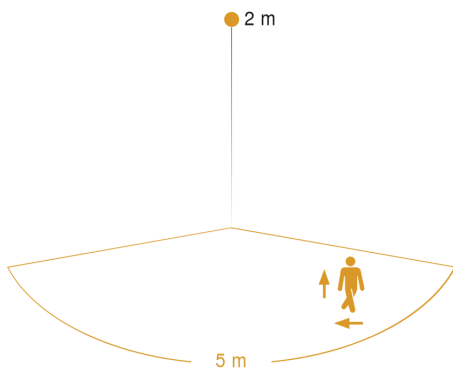

Sensor-LED-Außenleuchte

L 820 S

anthrazit

EAN 4007841 065713

Art.-Nr. 065713

Sensorerfassungsbereich

Mögliche Montagehöhe: 1,80 m – 2,50 m
Orange: radial und tangential

Maßzeichnung

Schaltplan Bluetooth