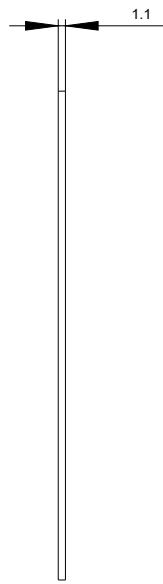

UNTERLEGSCHILD RUND, FUER NOT-HALT-PILZDRUCKTASTER, GELB, SELBSTKLEBEND, AUSSENDURCHMESSER 75MM, INNENDURCHMESSER 23MM, MIT BESCHRIFTUNG: NOT-HALT, 4-SPRACHIG: DE,EN,IT,SP

Abbildung ähnlich

Produkt-Markename	SIRIUS ACT
Produkt-Bezeichnung	Befehls- und Meldegeräte
Ausführung des Produkts	NOT-HALT-Unterlegschild

Zubehör:

Material des Zubehörs	Kunststoff
Befestigungsart des Schildes	kleben
Kennzeichnung des Unterlegschildes	NOT-HALT, EMERGENCY STOP, EMERGENZA, EMERGENCIA (de, en, it, sp)
Form des Unterlegschildes	rund
Farbe des Unterlegschildes	gelb / schwarz (Schild / Schrift)
Produktfunktion Unterlegschild beleuchtet	Nein

Bilddatenbank (Produktfotos, 2D-Maßzeichnungen, 3D-Modelle, Geräteschaltpläne, EPLAN Makros, ...)

http://www.automation.siemens.com/bilddb/cax_de.aspx?mlfb=3SU19000BC310NB0&lang=de

letzte Änderung:

27.04.2015