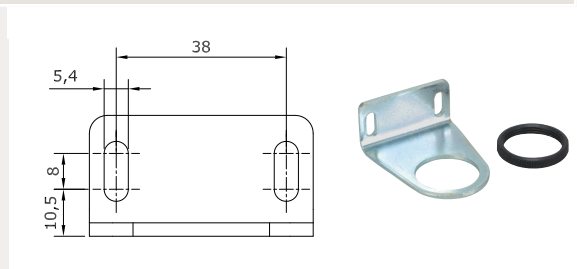

Federhaubenbefestigung für Baureihe Bloc 0, 1

Lieferumfang	Artikel-Nr.
Befestigungswinkel und Mutter	415967

Federhaubenbefestigung für Baureihe Bloc 3

Lieferumfang	Artikel-Nr.
Befestigungswinkel und Mutter	415968

Federhaubenbefestigung für Baureihe Standard 0/E, 0

Lieferumfang	Artikel-Nr.
Befestigungswinkel und Mutter	415969