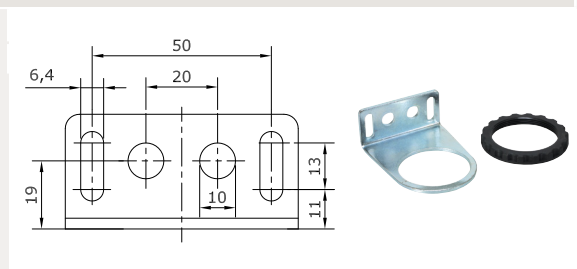

Federhaubenbefestigung für Baureihe Bloc 0, 1

Lieferumfang	Artikel-Nr.
Befestigungswinkel und Mutter	415967

Federhaubenbefestigung für Baureihe Bloc 3

Lieferumfang	Artikel-Nr.
Befestigungswinkel und Mutter	415968

Federhaubenbefestigung für Baureihe Standard 0/E, 0

Lieferumfang	Artikel-Nr.
Befestigungswinkel und Mutter	415969